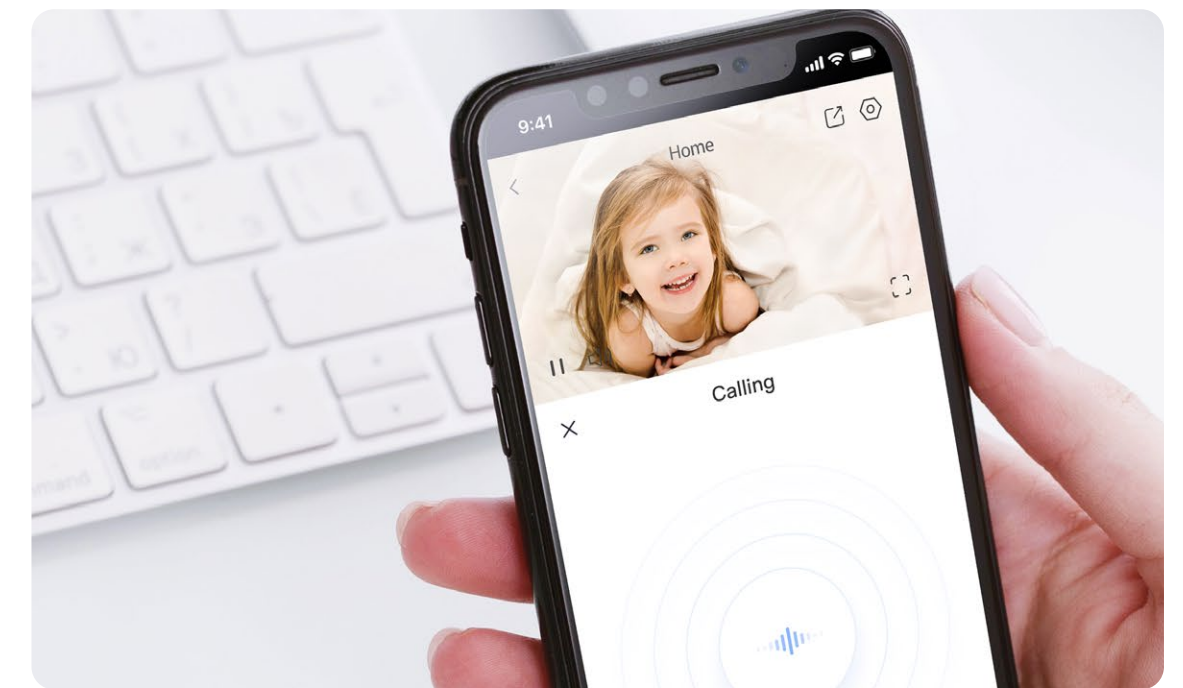

H6c

Telecamera smart per uso domestico con panoramica e inclinazione

Allarga la tua visione, aumenta la protezione, prenditi cura di ciò a cui tieni

È una telecamera molto flessibile che si può installare in ambienti interni per monitorare animali domestici o bambini, oppure per migliorare la protezione della tua casa. A differenza di molte telecamere che registrano con un angolo di visione fisso, la H6c ruota per offrire una visione panoramica nitida; inoltre, può anche rilevare e monitorare i movimenti in modo intelligente. Con la H6c, nulla sfuggerà alla tua attenzione, anche in una grande stanza.

Puoi guardare le immagini ovunque ti trovi

Supporta le schede microSD (fino a 256 GB) e l'archiviazione su EZVIZ CloudPlay¹

Un grande campo visivo è fondamentale per una protezione affidabile

La copertura totale dell'ambiente di registrazione è garantita. La H6c ti aiuta a controllare cosa accade negli spazi interni: se il tuo gatto inizia a giocare a nascondino, puoi ruotare la telecamera per vedere dove si trova. Offre anche un'ottima visione notturna in bianco e nero con esposizione uniforme, grazie ai LED a infrarossi integrati, per dormire in tutta tranquillità.

01 Visione a 360° per ridurre i punti ciechi

02 Protezione che dura nel tempo, anche durante la notte

Così intelligente da rilevare e tracciare il movimento

Quando rileva un movimento, la H6c segue automaticamente il soggetto e ruota per monitorare le sue azioni. Se il tuo bambino cammina vicino alla telecamera, o se il cane insegue il suo giocattolo attraverso la stanza, quei momenti preziosi verranno immortalati.

Vedi e parla ovunque ti trovi

Parla con i tuoi cari e scoraggia gli estranei indesiderati, grazie alla funzione di comunicazione bidirezionale della H6c. Utilizzando l'app EZVIZ sul tuo dispositivo mobile, puoi comunicare facilmente e con la massima praticità ovunque ti trovi.