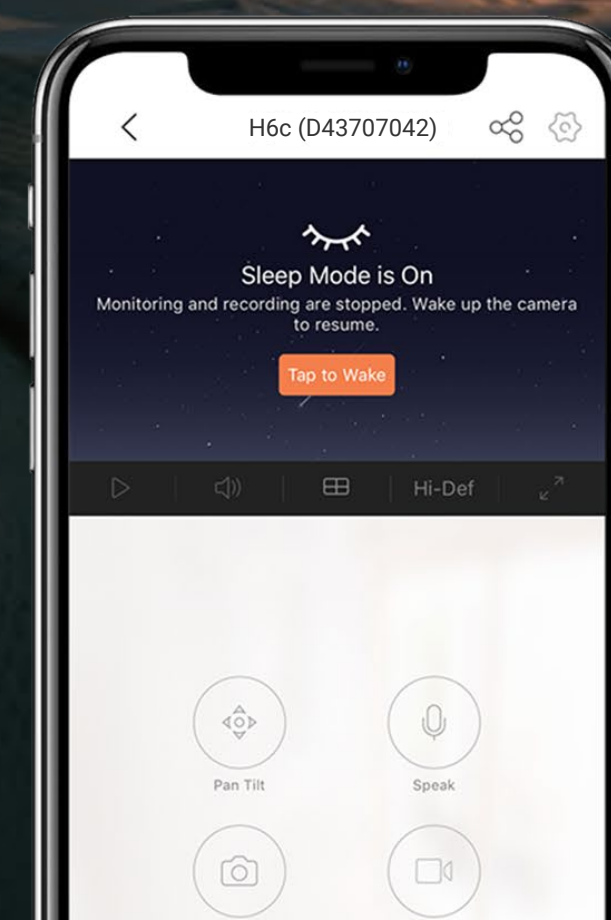

TLS

Crittografia trasmissione dati

AES-128

Crittografia dati