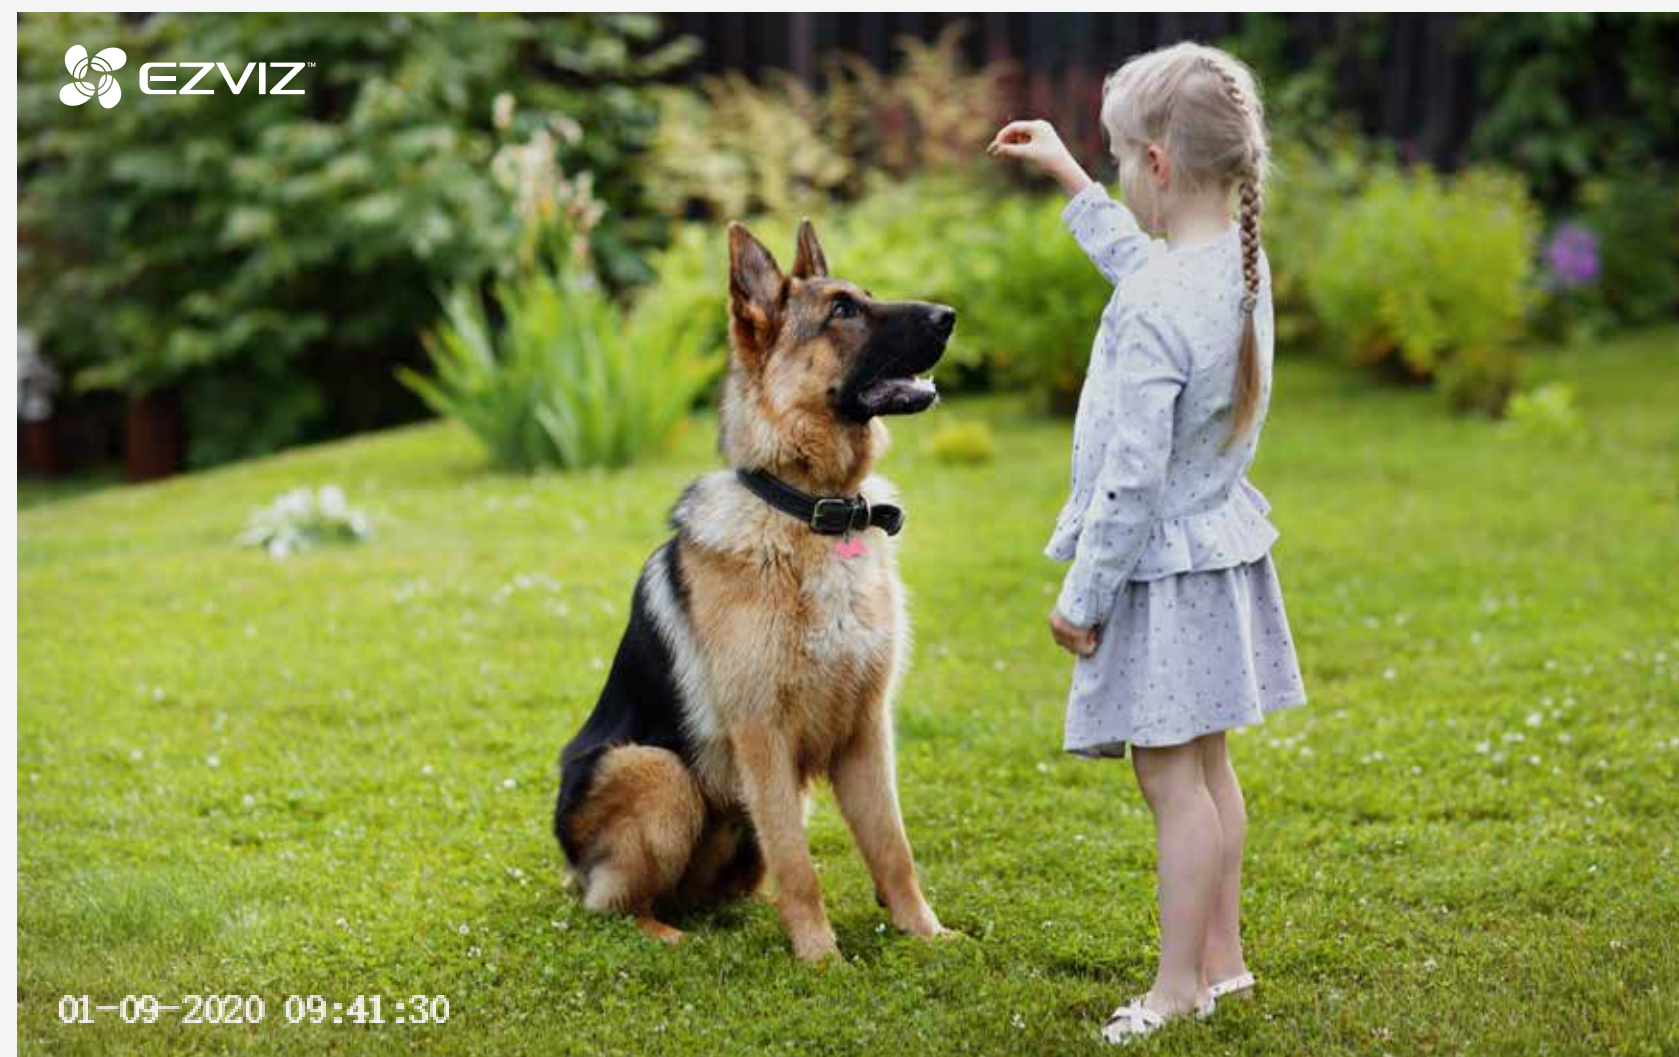

Dotata di una straordinaria batteria ricaricabile da 12.900 mAh, la BC1 può durare fino a un anno con una carica completa della batteria, offrendo la massima tranquillità per 365 giorni*.

* Dati da test rigorosi svolti nel laboratorio di EZVIZ in condizioni standard.

Visione notturna nitida.

Grazie a due faretto integrati la BC1 è in grado di riprodurre immagini a colori nitide anche in condizioni di intensa oscurità, per vedere importanti dettagli che altrimenti andrebbero persi.

Allarmi di movimento più accurati che mai.

Con un sensore PIR e l'algoritmo di rilevamento della sagoma umana, la telecamera BC1 è intelligente al punto da distinguere le persone dagli altri oggetti in movimento, garantendo la sicurezza e riducendo i falsi allarmi.

Una sorvegliante attenta e sempre vigile.

Si possono impostare periodi di rilevamento specifici. Quando rileva una sagoma umana, la BC1 attiva automaticamente una sirena e i due faretto lampeggianti* per segnalare l'avvenuto rilevamento.