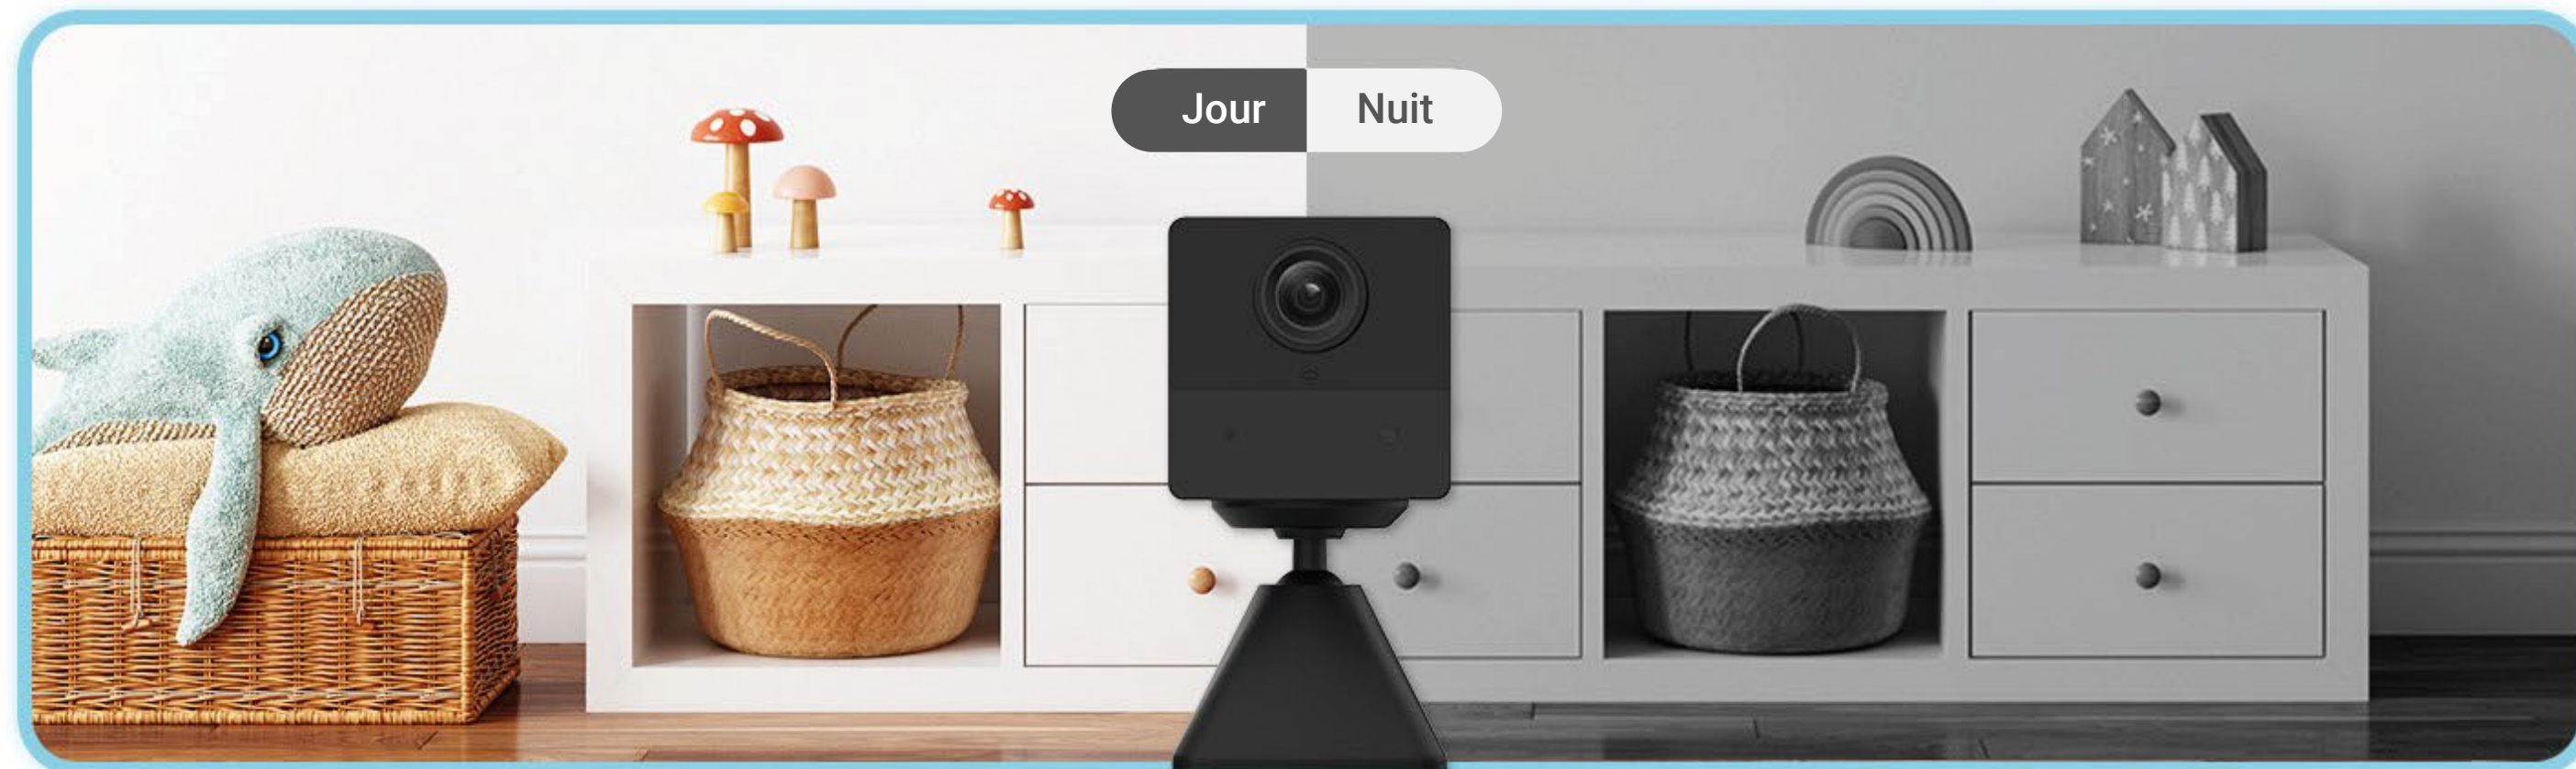

Une excellente vision pour une protection permanente

En plus de la qualité vidéo 1080p, la BC2 offre une vision nocturne claire pour une tranquillité d'esprit même dans l'obscurité totale.