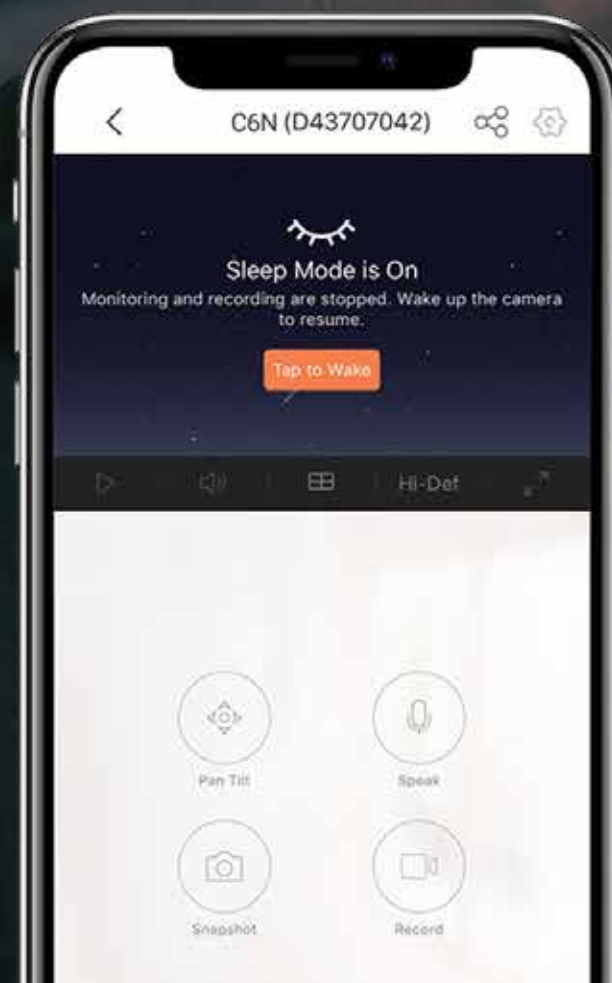

Proteggiamo i tuoi dati e la tua privacy.

La protezione dei dati e della privacy è la nostra priorità. Il trasferimento dei dati tra la telecamera ed EZVIZ Cloud è interamente crittografato. Solo l'utente ha i codici per decrittografare i propri dati. Per un livello superiore di protezione della privacy puoi sempre mettere in sospensione la telecamera attraverso l'app EZVIZ.

CRITTOGRAFIA
AES A 128 BIT