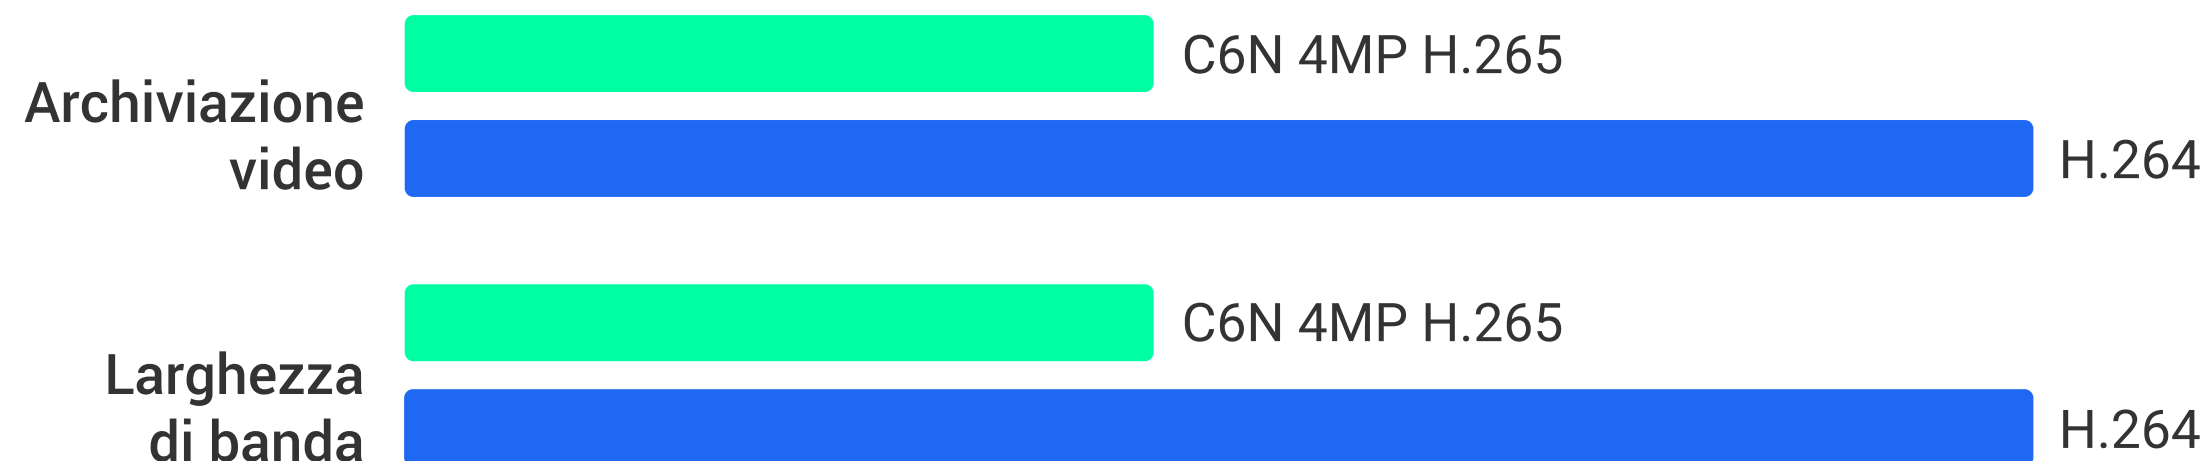

Meno spazio necessario per l'archiviazione dei video e meno larghezza di banda.

La telecamera dispone della tecnologia di compressione video H.265 avanzata, ottenendo video di qualità migliore con solo la metà della banda e dello spazio di archiviazione necessario rispetto al precedente standard di compressione video H.264.

*La compressione video H.265 è disponibile solo attivando la registrazione video 24/7.

Due opzioni di archiviazione.

Salva le tue registrazioni grazie a soluzioni flessibili e sicure. La C6N è dotata di uno slot per schede microSD integrato, per registrare fino a 256 GB di filmati. Inoltre, puoi salvare le immagini nel Cloud EZVIZ* per avere un'ulteriore copia di back-up.

* Il servizio di archiviazione sul cloud è disponibile solo in alcuni mercati. Si consiglia di verificare la disponibilità prima dell'acquisto.