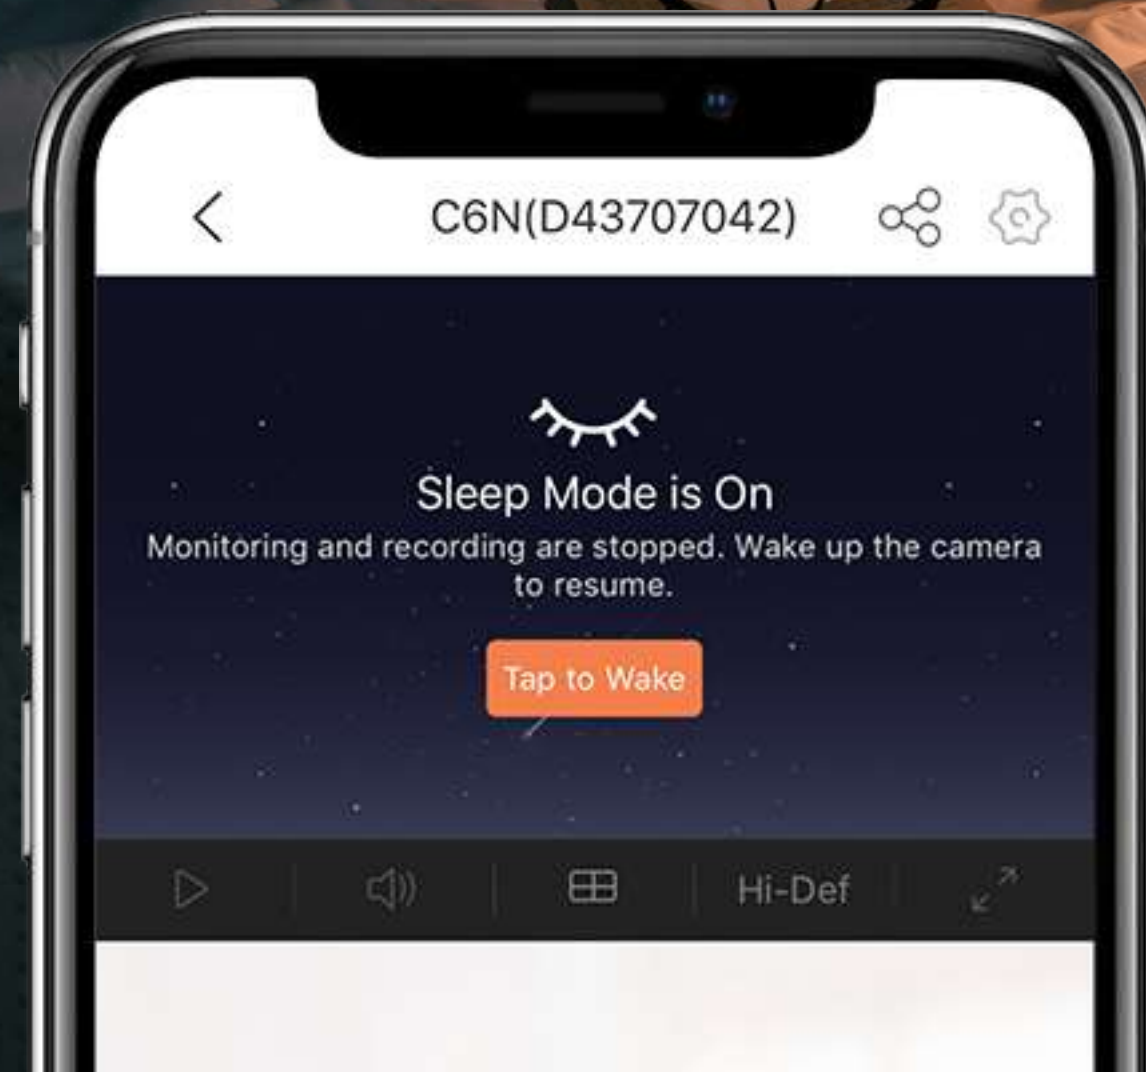

Sans Smart IR

Avec Smart IR

Zéro angle mort

Gardez un œil sur chaque coin avec juste une caméra C6N. Son vaste champ de vision à 360 degrés assure une couverture complète, de sorte que vous ne manquez rien.

- Rotation verticale 55°

- Rotation horizontale 340°

Suivi intelligent

Lorsqu'elle détecte un objet en mouvement, la caméra C6N est assez intelligente pour suivre automatiquement son mouvement tout en vous alertant avec une image en temps réel.

Communication à tout moment

Parlez à vos proches et dissuadez les étrangers indésirables, le tout en utilisant la fonction de communication bidirectionnelle de la caméra C6N. Profitez de différents services de communication grâce à l'application EZVIZ installée sur votre appareil mobile : c'est facile et pratique, où que vous soyez.

Protège votre vie privée

Besoin d'intimité ? Activez rapidement le mode veille de la caméra C6N d'un simple geste dans votre application mobile EZVIZ, pour avoir toute l'intimité dont vous avez besoin.