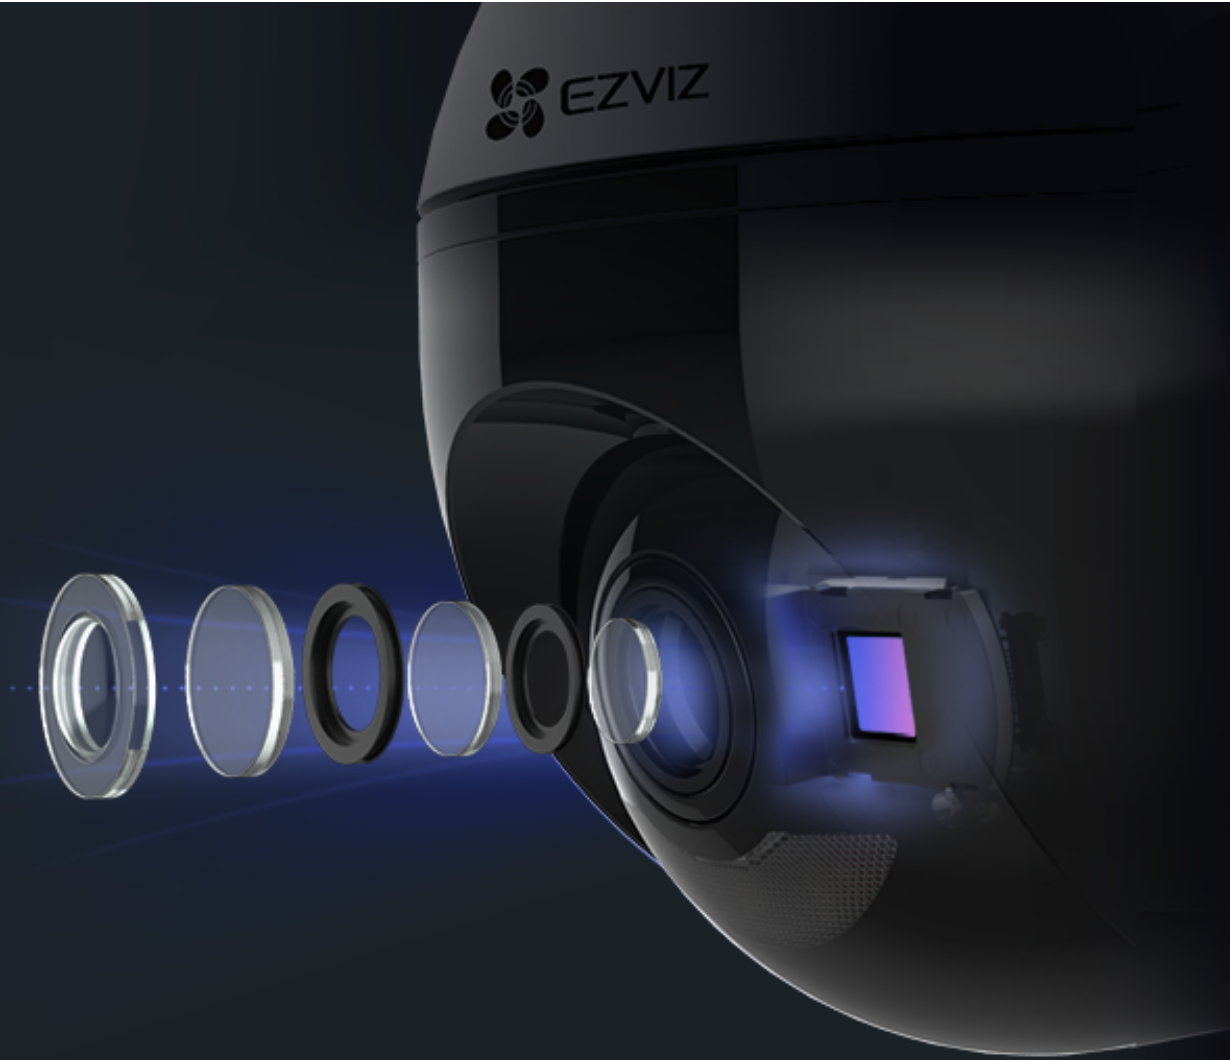

C8C

Schwenk-/Neige Outdoor Kamera

Alles im Blick

Bei dieser WLAN-Schwenk-/Neigekamera für den Außenbereich trifft exquisites Design auf umfassende Funktionalität. Dank der 360°-Abdeckung in Verbindung mit Nachtsicht in Farbe und praktischer Active Defense-Funktion, erfasst die C8C deutlich mehr Details und gewährleistet Ihnen maximale Sicherheit für den Außenbereich.

FHD 1080p

Motorisierte Schwenk- / Neige-Funktion für 360°-Grad Abdeckung

KI-basierte Personenerkennung

Nachtsicht in Farbe

Active Defense

Staub- und wassergeschützt gemäß IP65

Audio-Empfang

Unterstützt 2,4-GHz-WLAN

Mit 360°-Rundumblick

Die C8C Überwachungskamera schützt Ihren Außenbereich ohne einen toten Winkel. Bei einer horizontalen Drehung von 352° und einer vertikalen Neigung von 95° verschafft Ihnen die C8C einen kompletten Rundumblick. Mit der EZVIZ-App können Sie einfach und schnell jederzeit von jedem Ort auf die Aufnahmen zugreifen.

Stroboskoplicht für erweiterten Schutz.

Die Kamera ist mit zwei Scheinwerfern für den aktiven Schutz ausgestattet. Sie können die Beleuchtung entweder manuell über die App einschalten oder so konfigurieren, dass sie bei der Erkennung von vorbeigehenden Personen automatisch eingeschaltet wird.