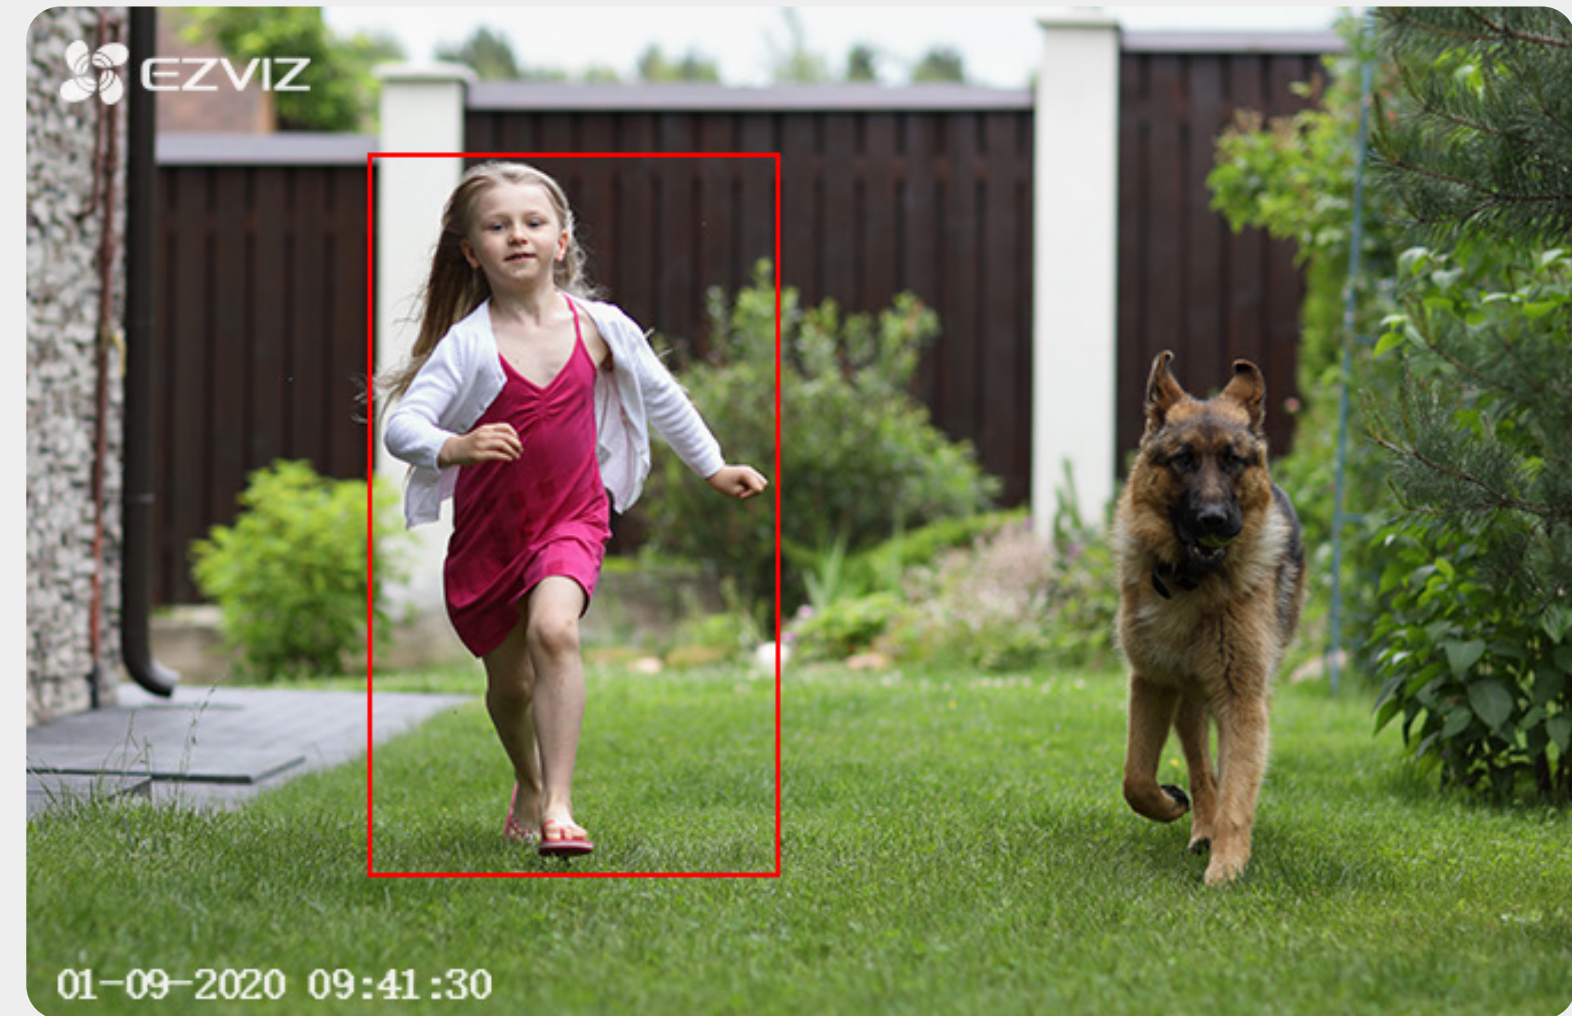

C8C

Schwenk-/Neige Outdoor Kamera

Alles im Blick

Bei dieser WLAN-Schwenk-/Neigekamera für den Außenbereich trifft exquisites Design auf umfassende Funktionalität. Dank der 360°-Abdeckung in Verbindung mit Nachtsicht in Farbe und praktischer Active Defense-Funktion, erfasst die C8C deutlich mehr Details und gewährleistet Ihnen maximale Sicherheit für den Außenbereich.

FHD 1080p

Motorisierte Schwenk- / Neige-Funktion für 360°-Grad Abdeckung

KI-basierte Personenerkennung

Nachtsicht in Farbe

Active Defense

Staub- und wassergeschützt gemäß IP65

Audio-Empfang

Unterstützt 2,4-GHz-WLAN

Mit 360°-Rundumblick

Die C8C Überwachungskamera schützt Ihren Außenbereich ohne einen toten Winkel. Bei einer horizontalen Drehung von 352° und einer vertikalen Neigung von 95° verschafft Ihnen die C8C einen kompletten Rundumblick. Mit der EZVIZ-App können Sie einfach und schnell jederzeit von jedem Ort auf die Aufnahmen zugreifen.

KI-basierte Personenerkennung.

Intelligenter denn je! Die einfache Bewegungserkennung wurde weiterentwickelt und dank integriertem KI-Algorithmus erkennt die C8C die Bewegung menschlicher Körperformen auf intelligente Weise in Echtzeit. Wenn Personen Ihren benutzerdefinierten Erkennungsbereich betreten, werden Sie sofort alarmiert.