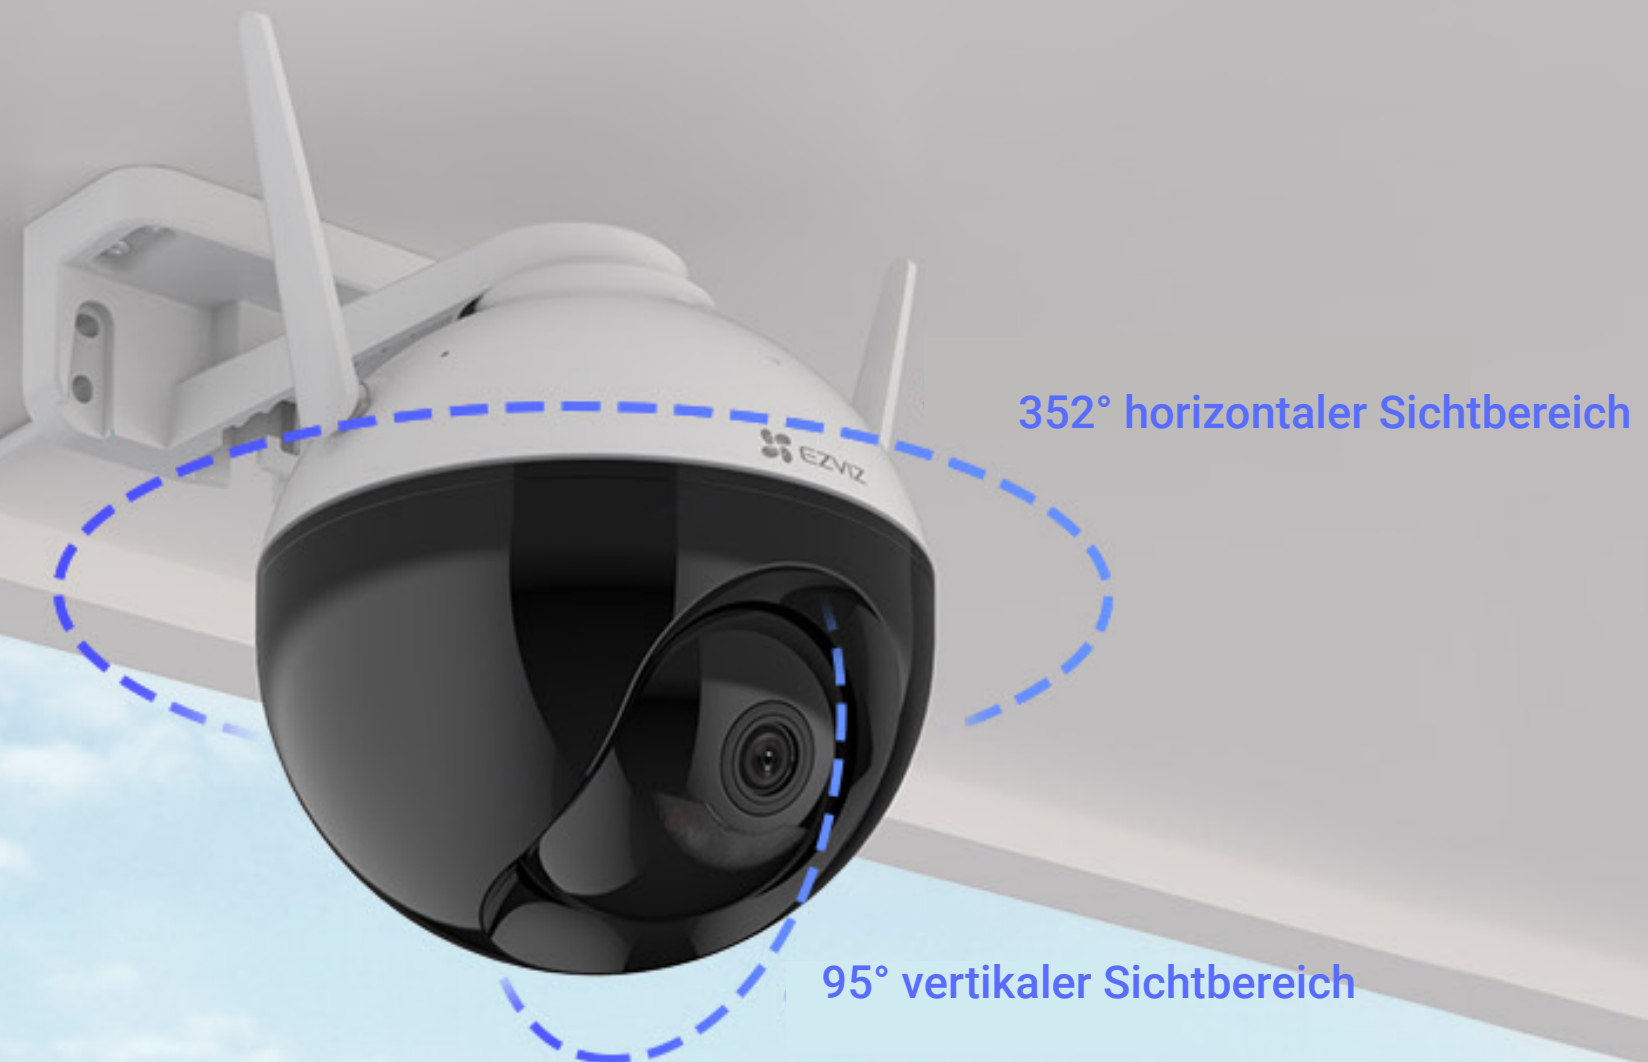

FHD 1080p

Motorisierte Schwenk- / Neige-Funktion für 360°-Grad Abdeckung

KI-basierte Personenerkennung

Nachtsicht in Farbe

Active Defense

Staub- und wassergeschützt gemäß IP65

Audio-Empfang

Unterstützt 2,4-GHz-WLAN

Mit 360°-Rundumblick

Die C8C Überwachungskamera schützt Ihren Außenbereich ohne einen toten Winkel. Bei einer horizontalen Drehung von 352° und einer vertikalen Neigung von 95° verschafft Ihnen die C8C einen kompletten Rundumblick. Mit der EZVIZ-App können Sie einfach und schnell jederzeit von jedem Ort auf die Aufnahmen zugreifen.

KI-basierte Personenerkennung.

Intelligenter denn je! Die einfache Bewegungserkennung wurde weiterentwickelt und dank integriertem KI-Algorithmus erkennt die C8C die Bewegung menschlicher Körperformen auf intelligente Weise in Echtzeit. Wenn Personen Ihren benutzerdefinierten Erkennungsbereich betreten, werden Sie sofort alarmiert.

Stroboskoplicht für erweiterten Schutz.

Die Kamera ist mit zwei Scheinwerfern für den aktiven Schutz ausgestattet. Sie können die Beleuchtung entweder manuell über die App einschalten oder so konfigurieren, dass sie bei der Erkennung von vorbeigehenden Personen automatisch eingeschaltet wird.