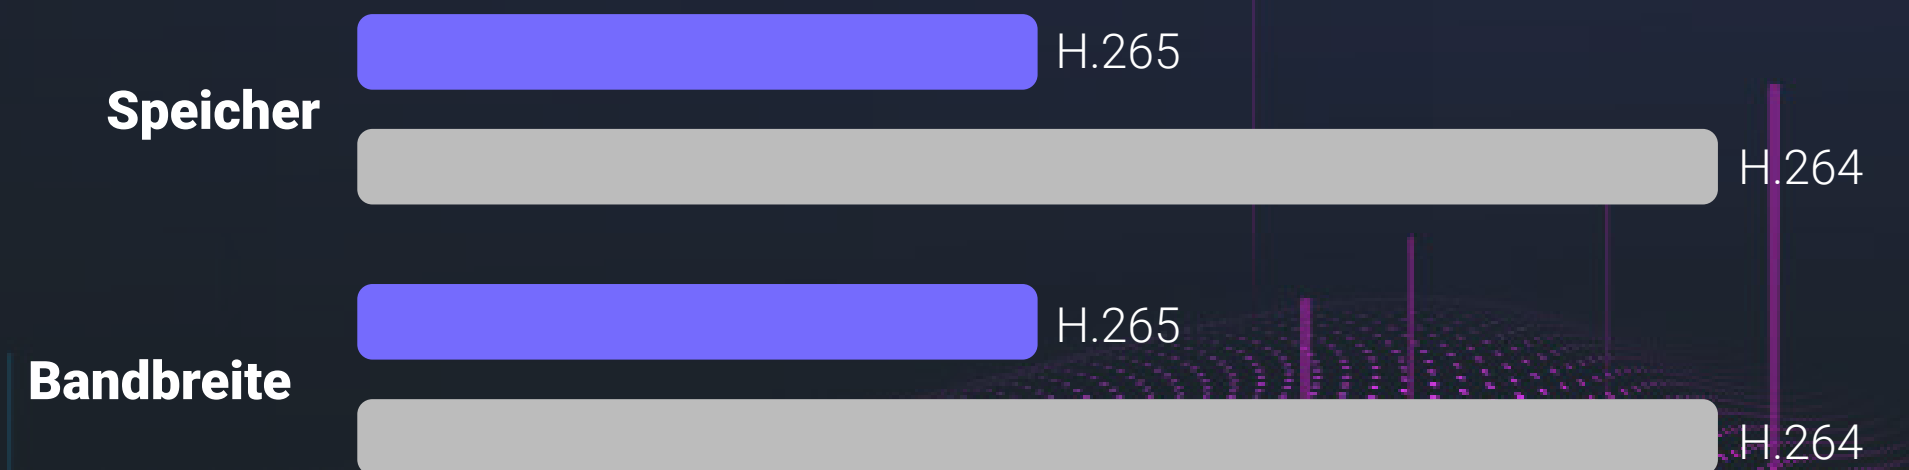

Verschiedene Anwendungsbereiche

H.265-Videotechnik.

Die Kamera verfügt über hochentwickelte H.265-Videokomprimierungstechnologie und erreicht eine bessere Videoqualität mit nur der Hälfte der Bandbreite und dem halben Speicherplatz gegenüber dem vorherigen H.264-Videokomprimierungsstandard.