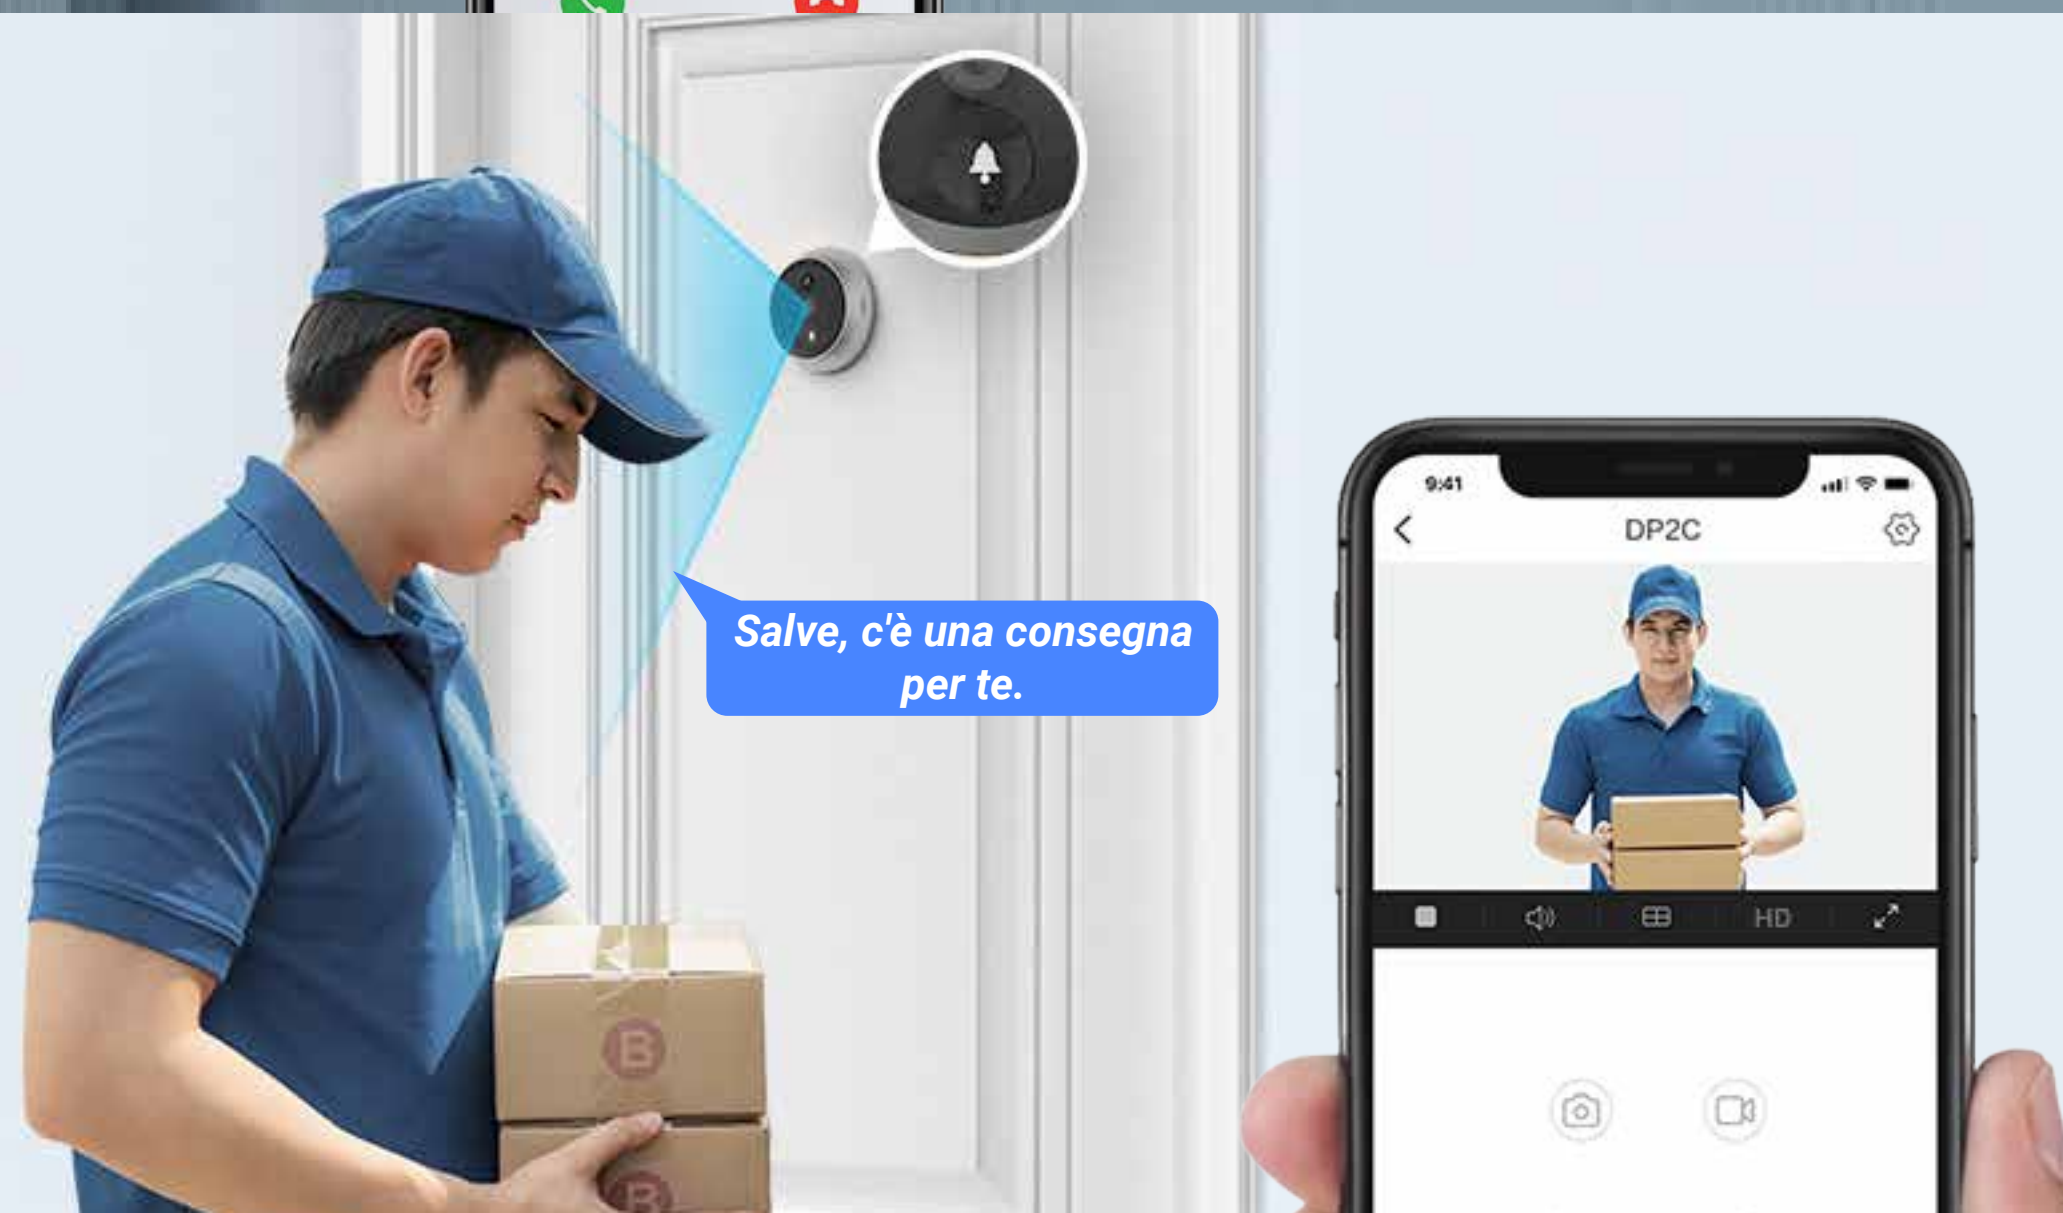

## Campanello con spioncino senza fili

Goditi la massima sicurezza e visibilità  
sempre e ovunque.

Il dispositivo DP2C due in uno è uno spioncino con telecamera e campanello dotato di un'elegante e moderna struttura, oltre a numerose funzioni che garantiscono la massima sicurezza per il controllo della porta di ingresso. Il sistema ti permetterà di usufruire di immagini nitide e funzioni smart, quali la possibilità di parlare con i visitatori tramite il monitor interno a colori. Inoltre, l'utilizzo dell'app EZVIZ permetterà di ricevere sul cellulare avvisi di eventuali attività sospette che si verificano in prossimità dell'ingresso di casa.

## Migliora il visore al tuo ingresso passando alla qualità video da 1080p

DP2C è in grado di registrare tutte le attività che si svolgono in prossimità della porta d'ingresso in risoluzione FHD, permettendone la visualizzazione in tempo reale sia dall'app EZVIZ sia dallo schermo a colori interno. L'ampio schermo da 4,3" si rivela particolarmente utile per bambini e anziani, che avranno la possibilità di individuare le persone all'esterno in modo semplice e chiaro.

## Il sistema è dotato di suoneria e permette di vedere chi ha bussato alla porta.

Quando un visitatore preme il pulsante del campanello, udirai una piacevole suoneria prodotta dal segnalatore acustico integrato nell'unità DP2C e riceverai una videochiamata in tempo reale sul cellulare. In questo modo, saprai come rispondere ancora prima di aver aperto la porta.

## Rilevamento intelligente con avvisi in tempo reale.

Ti preoccupa la sicurezza della tua casa quando sei assente? Il sistema DP2C garantisce la ricezione tempestiva di avvisi sul cellulare di tutti i visitatori che si presentano all'ingresso, grazie al sistema di rilevamento dei movimenti PIR.