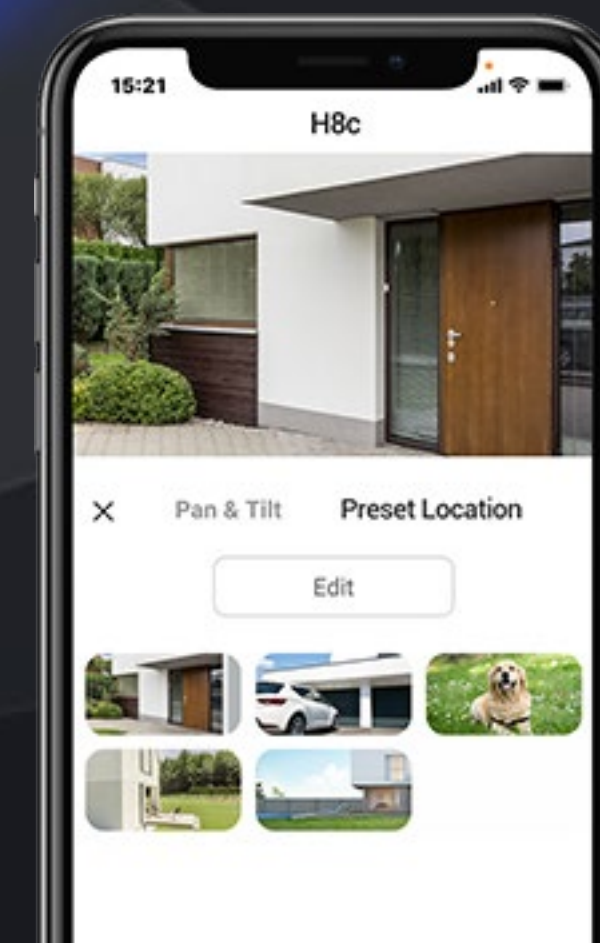

Come posso aiutarti?

C'è una consegna per voi

Parlate e ascoltate con i visitatori come se foste sul posto.

Con il modello H8c, potrete semplicemente usare il vostro smartphone per ascoltare e parlare con un fattorino, salutare gli ospiti o chiedere ad estranei di uscire dalla vostra proprietà, anche se non siete in casa.