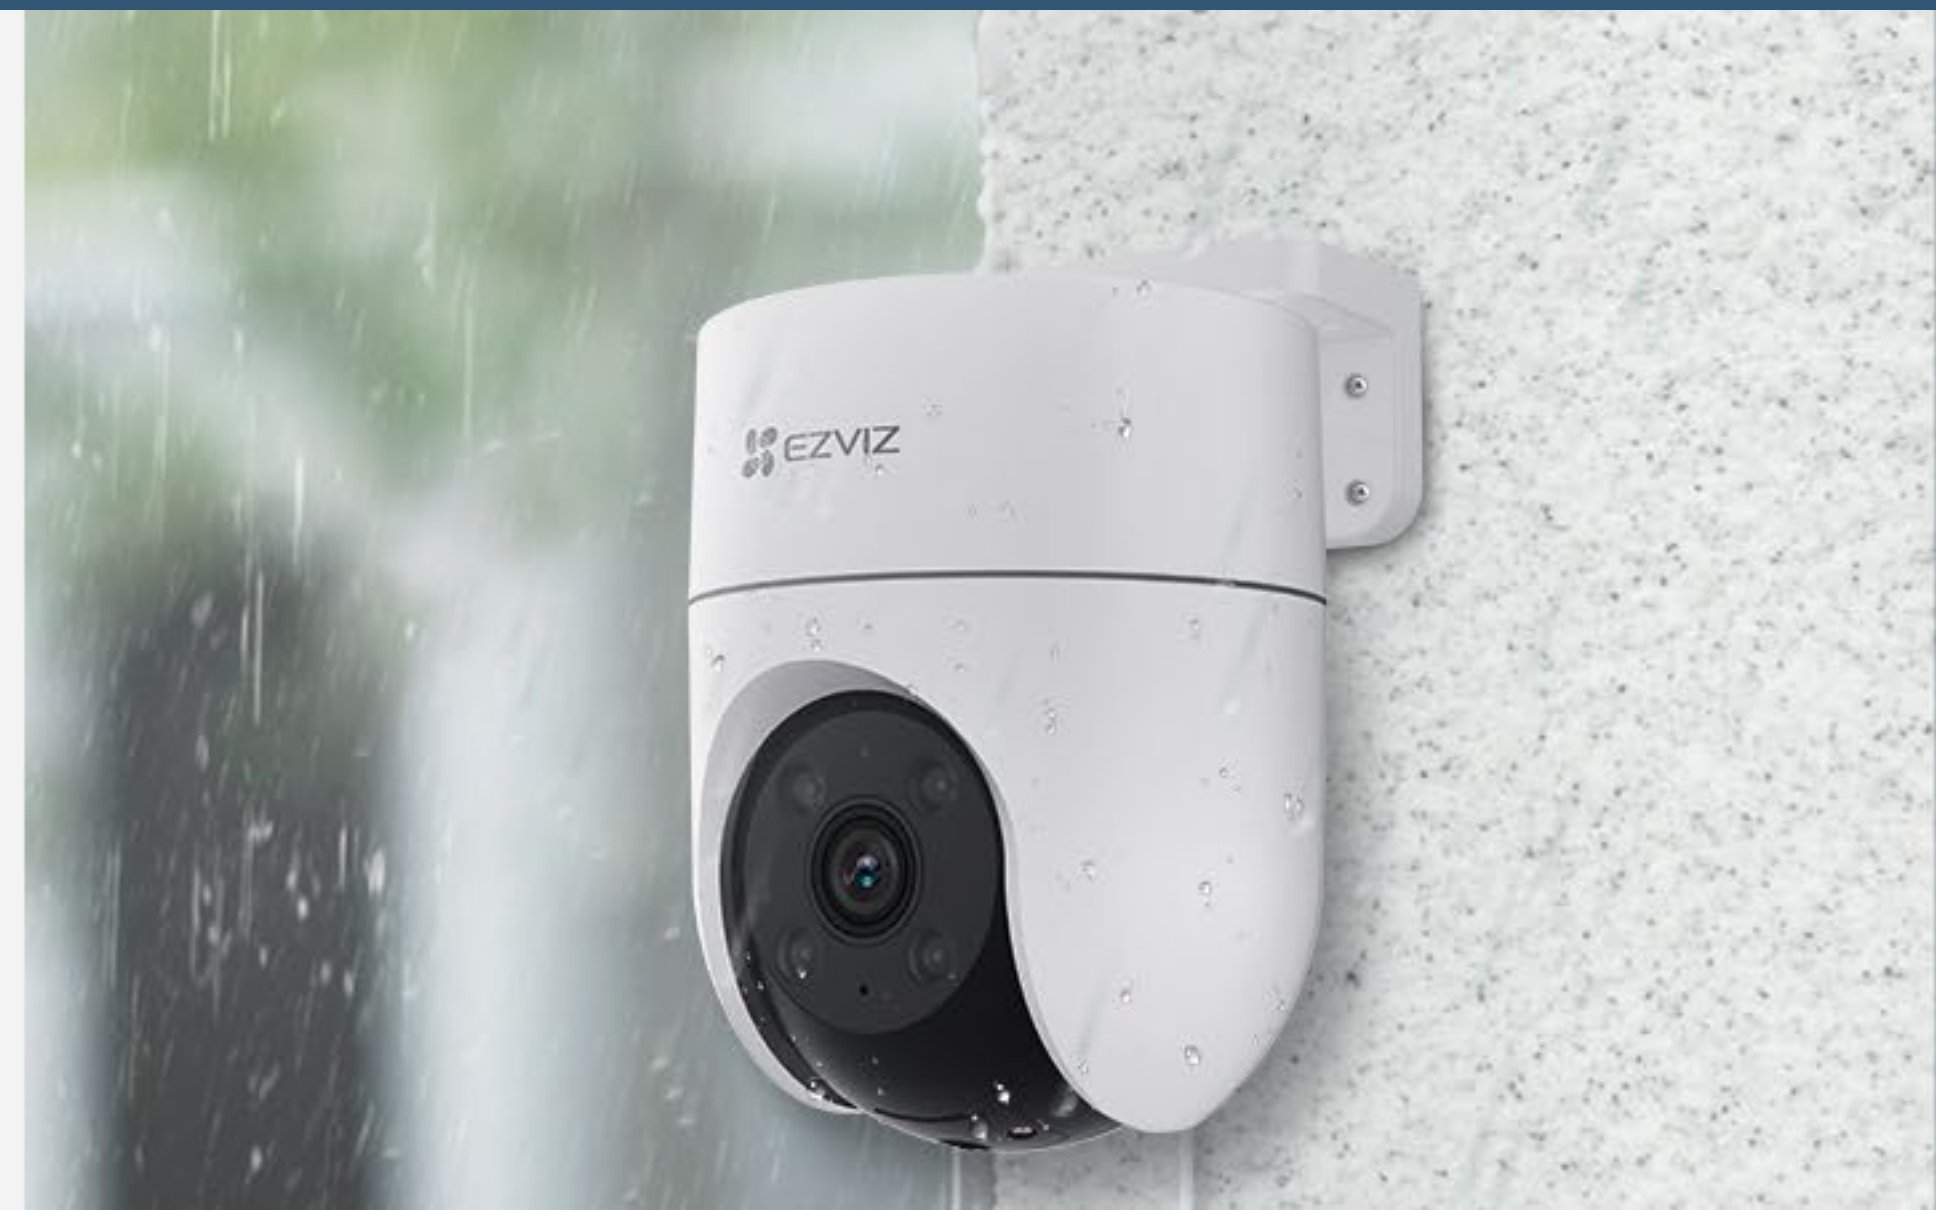

Robusto e resistente, pensato per un uso quotidiano

EZVIZ ha progettato il modello H8c per offrire a ogni famiglia una protezione semplice, duratura e senza preoccupazioni. Il corpo esterno resistente alle intemperie è garantisce la massima robustezza anche in condizioni climatiche avverse.