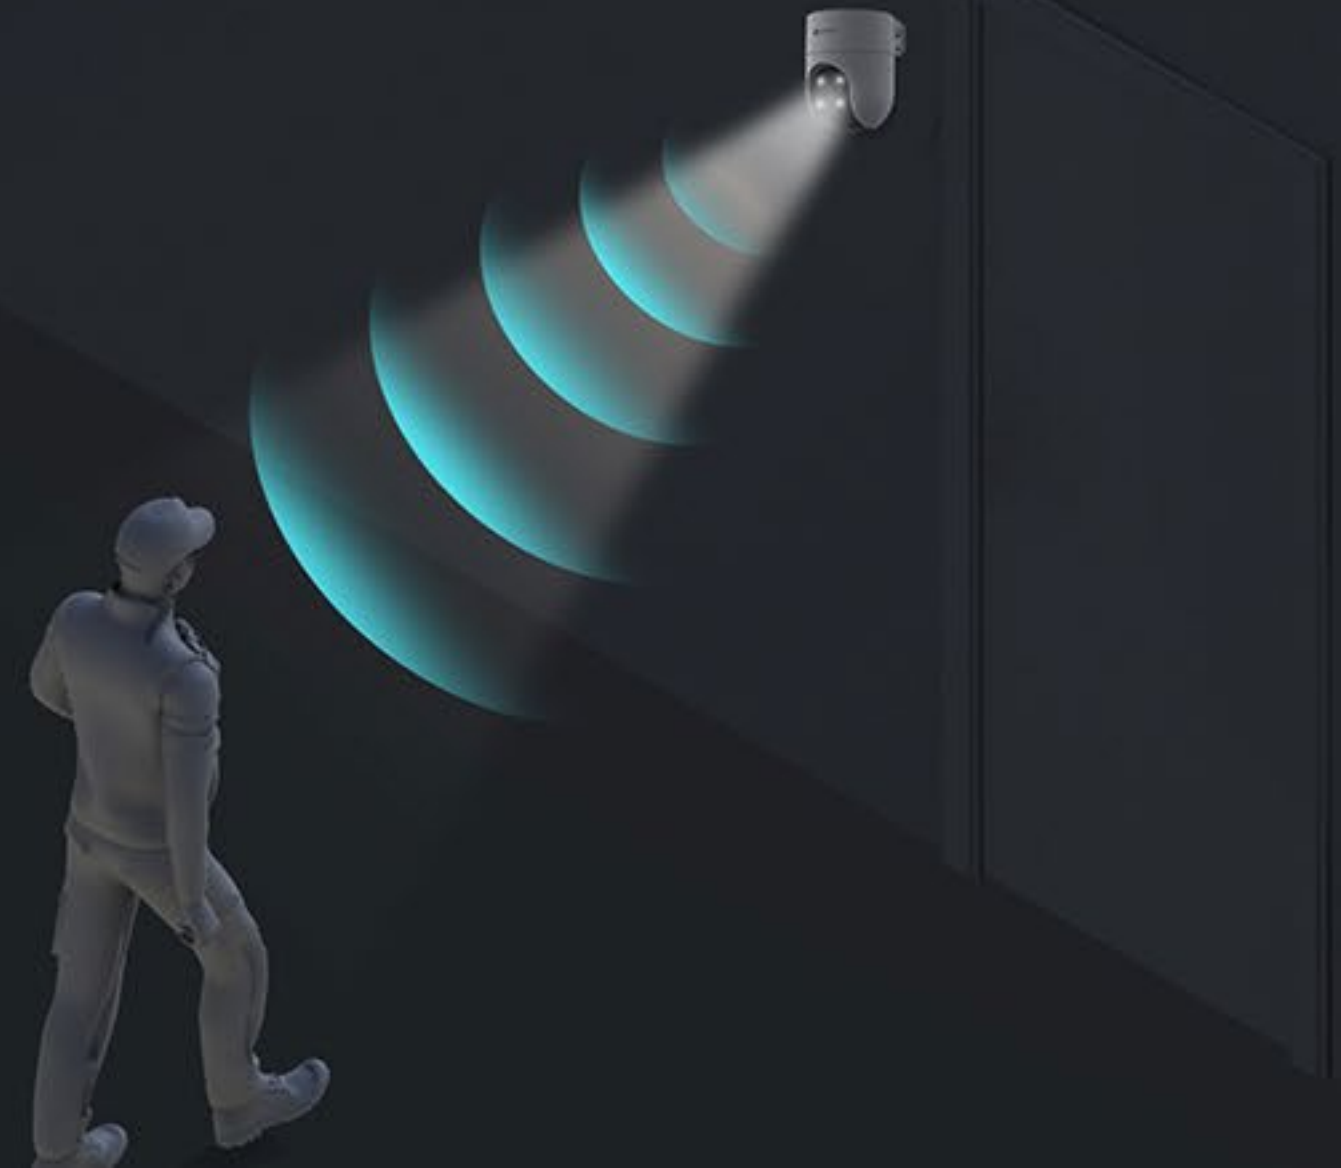

## Telecamera Wi-Fi con panoramica e inclinazione Protezione intelligente a 360 gradi

Realizzata a partire dalle principali tecnologie della pluripremiata serie di telecamere con inclinazione orizzontale e verticale per esterni di EZVIZ, il modello H8c racchiude numerose funzioni intelligenti in un'unità compatta e per una protezione smart della vostra casa. Questa telecamera affidabile e accessibile può essere utilizzata in qualsiasi condizione atmosferica e funziona stabilmente su piattaforme internet residenziali.

## Rileva e segue i momenti cruciali

Il modello H8c è in grado di distinguere le persone dagli animali domestici, o da oggetti in movimento insignificanti. Quando viene rilevata un'attività umana, la telecamera si aggancia all'obiettivo e ruota automaticamente per seguire il movimento. Niente sfuggerà alla vostra attenzione.

## Una guardia vigile che lavora 24 ore su 24

La telecamera è dotata della funzione di difesa attiva, per un ulteriore livello di protezione. Una volta rilevati degli intrusi, attiverà una sirena a volume elevato e due faretto abbaglianti intermittenti<sup>3</sup> per spaventarli.

## Tieni sotto controllo i luoghi più importanti

Anche quando il tracciamento diventa complicato, la telecamera è sempre in grado di coprire gli angoli di visualizzazione predefiniti. Con l'app EZVIZ, è possibile impostare fino a 12 angoli di visualizzazione. Cliccando sui punti preimpostati, la telecamera tornerà automaticamente alle posizioni corrispondenti.