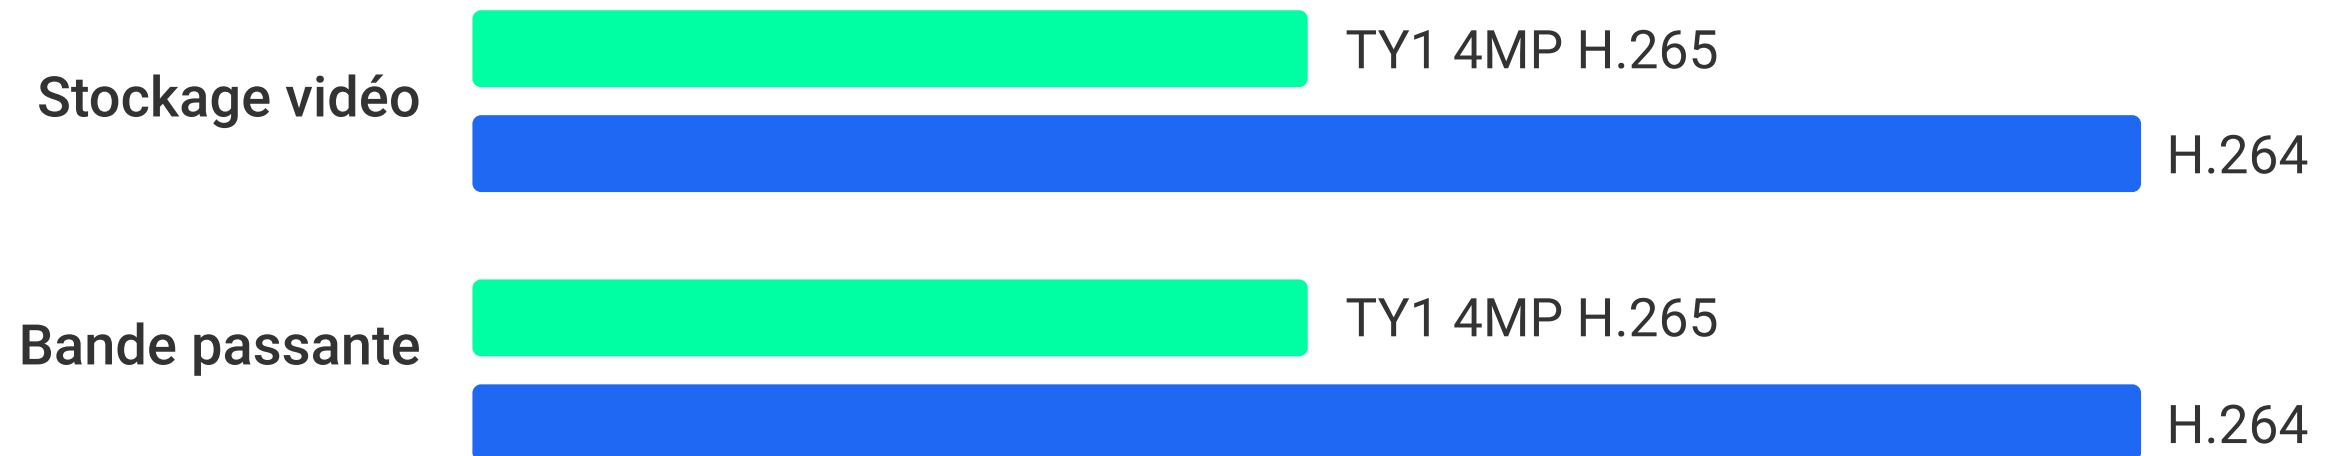

Cryptage AES
128 bits

Protocole
de cryptage TLS

Plusieurs étapes
d'authentification

Économisez de l'argent sur le stockage des vidéos et la bande passante.

La caméra est dotée de la technologie de compression vidéo H.265, qui permet d'obtenir une meilleure qualité vidéo en utilisant à peine la moitié de la bande passante et de l'espace de stockage que la précédente norme de compression vidéo H.264.

* La compression vidéo H.265 s'applique lorsque l'enregistrement vidéo 24/7 est activé.

Deux options de stockage.

Sauvegardez vos enregistrements grâce à des solutions souples et sécurisées. La caméra TY1 est dotée d'une fente pour carte microSD qui peut stocker jusqu'à 256 Go d'enregistrements. Vous pouvez également sauvegarder vos images sur EZVIZ Cloud pour une sauvegarde supplémentaire.