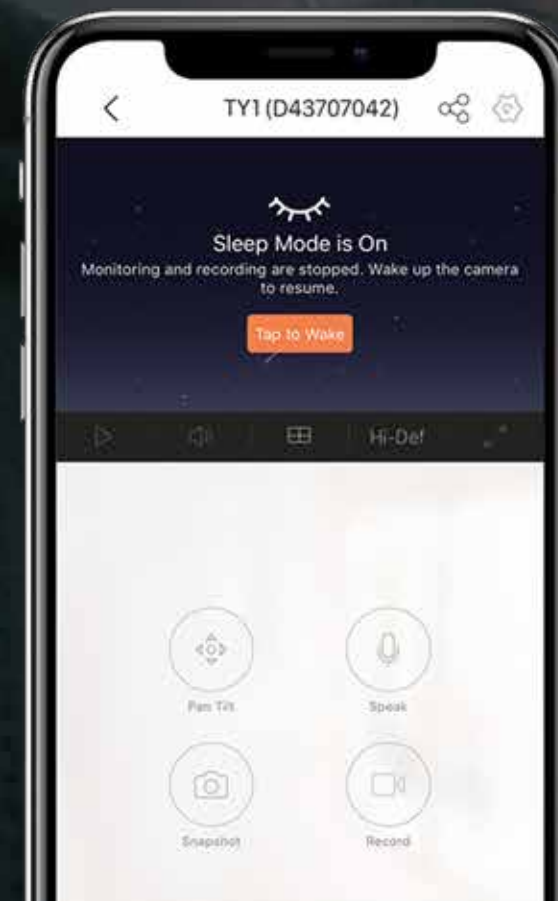

Nous protégeons vos données et votre vie privée.

Notre priorité absolue est de protéger vos données et votre vie privée. La transmission des données entre la caméra et le cloud EZVIZ est chiffrée de bout en bout. Vous êtes le seul à disposer des clés de déchiffrement de vos données. Pour une couche supplémentaire de protection de votre vie privée, vous pouvez toujours activer le mode veille de la caméra dans l'application EZVIZ.