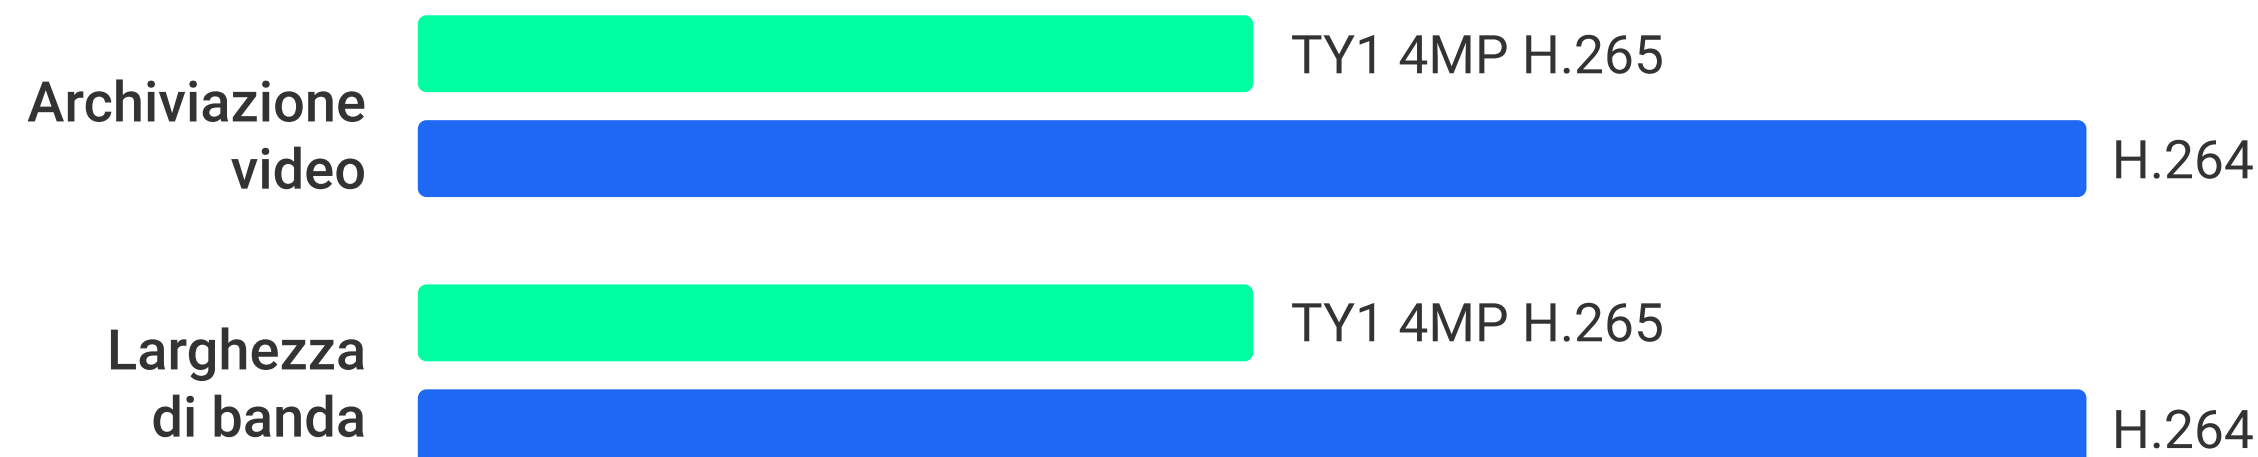

Meno spazio necessario per l'archiviazione dei video e meno larghezza di banda.

La telecamera dispone della tecnologia di compressione video H.265 avanzata, ottenendo video di qualità migliore con solo la metà della banda e dello spazio di archiviazione necessario rispetto al precedente standard di compressione video H.264.

*La compressione video H.265 è disponibile solo attivando la registrazione video 24/7.

Due opzioni di archiviazione.

Salva le tue registrazioni grazie a soluzioni flessibili e sicure. La TY1 è dotata di uno slot per schede microSD integrato, per registrare fino a 256 GB di filmati. Inoltre, puoi salvare le immagini nel Cloud EZVIZ* per avere un'ulteriore copia di back-up.

* Il servizio di archiviazione sul cloud è disponibile solo in alcuni mercati. Si consiglia di verificare la disponibilità prima dell'acquisto.

Supporta una scheda microSD