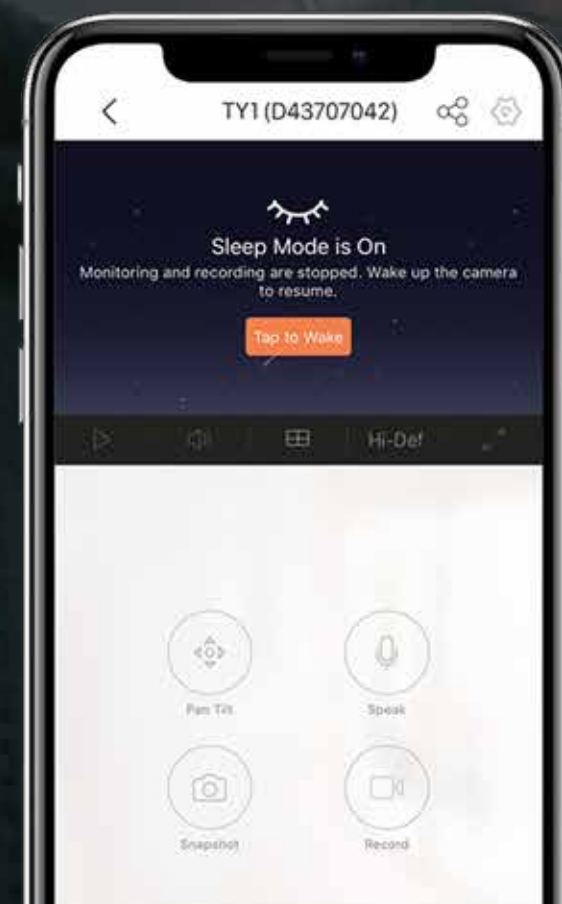

Proteggiamo i tuoi dati e la tua privacy.

La protezione dei dati e della privacy è la nostra priorità. Il trasferimento dei dati tra la telecamera ed EZVIZ Cloud è interamente crittografato. Solo l'utente ha i codici per decrittografare i propri dati. Per un livello superiore di protezione della privacy puoi sempre mettere in sospensione la telecamera attraverso l'app EZVIZ.