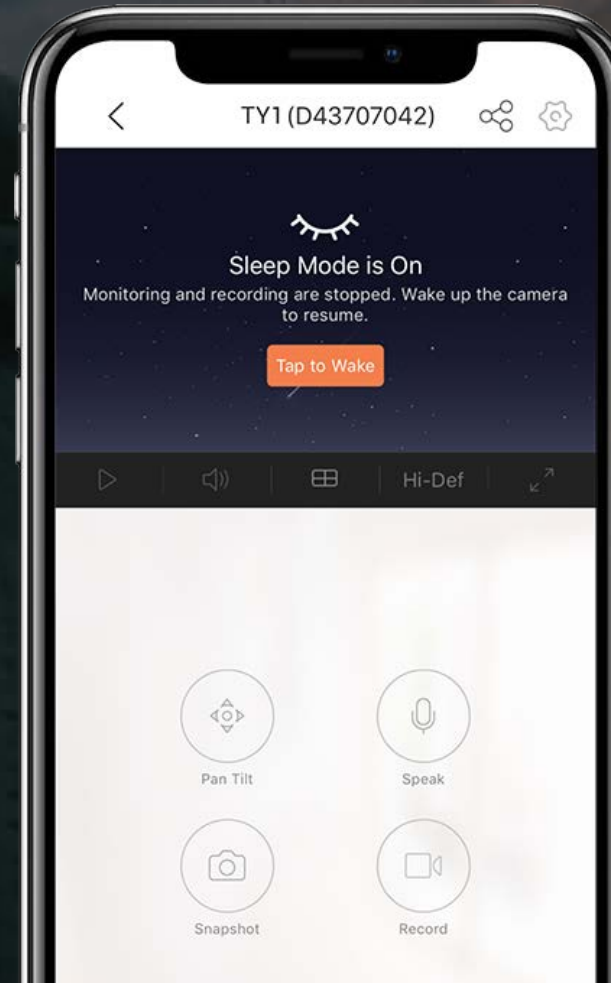

## Kommunikation zu jeder Zeit

---

Sprechen Sie mit Ihren Lieben und schrecken Sie unerwünschte Fremde ab – all das ist mit der Gegensprechfunktion der TY1 möglich. Mit der EZVIZ-App auf Ihrem Smartphone können Sie Kommunikation jederzeit einfach und komfortabel genießen - egal wo Sie sich gerade befinden.

## Auch bei Dunkelheit alles im Blick

---

Sogar bei Dunkelheit liefert die TY1 dank leistungsstarker Infrarot-LED-Beleuchtung ein scharfes und klares Bild auf einer Entfernung von bis zu 10 Meter. Die intelligente Nachtsicht-Funktion liefert Ihnen optimalen Schutz rund um die Uhr.

## Wir schützen Ihre Daten und Privatsphäre.

Der Schutz Ihrer Daten und Privatsphäre hat für uns oberste Priorität. Die Datenübertragung zwischen der Kamera und der EZVIZ-Cloud ist lückenlos verschlüsselt. Nur Sie haben die Schlüssel, um Ihre Daten zu entschlüsseln. Zum zusätzlichen Schutz Ihrer Privatsphäre können Sie jederzeit den Sleep-Mode der Kamera in der EZVIZ App aktivieren.