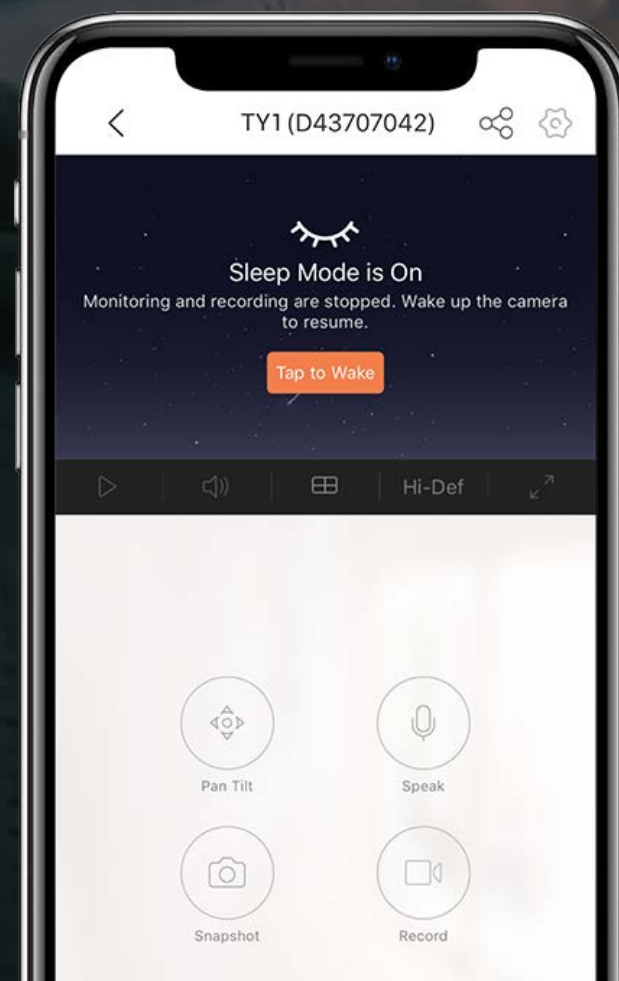

Proteggiamo i tuoi dati e la tua privacy.

La protezione dei dati e della privacy è la nostra priorità. La trasmissione dati tra la telecamera e il Cloud EZVIZ impiega crittografia end-to-end. Solo l'utente ha i codici per decrittografare i propri dati. Per ottenere ancora maggior protezione, è possibile abilitare in qualsiasi momento la modalità di sospensione della telecamera sull'app EZVIZ.

Molteplici soluzioni di archiviazione

Grazie alle diverse opzioni di archiviazione, è possibile scegliere dove salvare le registrazioni. La telecamera TY1 è anche in grado di salvare contemporaneamente i contenuti in tre destinazioni, per un backup più efficace in caso di danni a una delle telecamere o di malfunzionamenti della rete.

* Il servizio di archiviazione sul cloud è disponibile solo in alcuni mercati. Si consiglia di verificare la disponibilità prima dell'acquisto.

* Supporta solo i videoregistratori di rete di alcuni produttori.