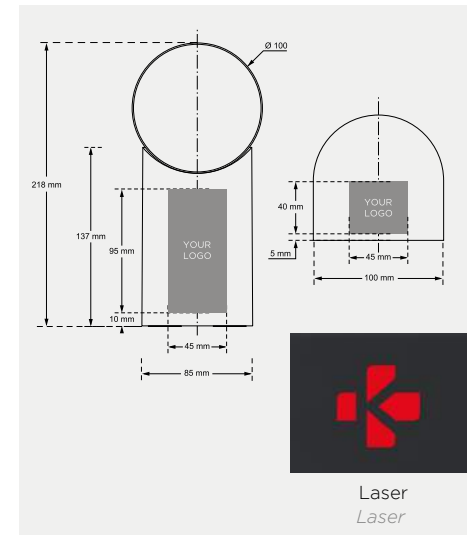

RECHARGEABLE PAR USB-C

RECHARGEABLE VIA USB-C

ADAPTÉE À UN USAGE EXTÉRIEUR (IPX4)

SUITABLE FOR OUTDOOR USE (IPX4)

Lampe LED portable avec tête rotative et amovible - 9 couleurs d'éclairage - Puissance lumineuse maximale : 100 lm - Variateur d'intensité - Jusqu'à 48 heures d'éclairage - Temps de charge : 5h - Rechargeable par USB-C - Convient pour une utilisation en extérieur (IPX4) - Matériaux : ABS - PP.

Ø10 x 21,8 cm - P.Brut : 800 g
Ø3.94 x 8.27"- G.W: 1.67 lbs

Colisage : 12p/10.7 kg
Carton: 12p/23.6 lbs