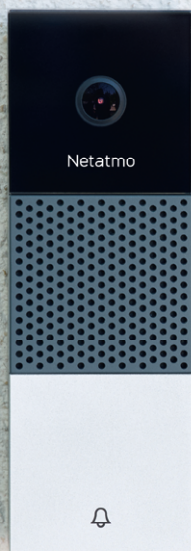

Il Campanello Intelligente con Videocamera ti invia notifiche precise

Chiamata in entrata

Persona rilevata

**Sempre presente,
anche quando non sei a casa**

Un visitatore suona alla porta? Lo vedi e gli parli direttamente dal tuo smartphone, che tu sia a casa o all'altro capo del mondo.

Una vera protezione per la tua abitazione

Il rilevamento di persone e la funzione Alert-Zones ti avvisano in tempo reale se qualcuno si attarda davanti alla tua porta. È un intruso? Allontanalo grazie all'altoparlante integrato.

**Nessun abbonamento
e accesso a tutte le funzionalità**

L'archiviazione dei video, tutte le funzioni e gli aggiornamenti del Campanello Intelligente con Videocamera sono sempre accessibili senza abbonamenti.

Installazione sempre facile

Si installa senza difficoltà ed è compatibile con la maggior parte degli impianti elettrici (8-24 V e 230 V). E se già possiedi un campanello cablato con suoneria, ti basta sostituirlo conservando la tua suoneria esistente.