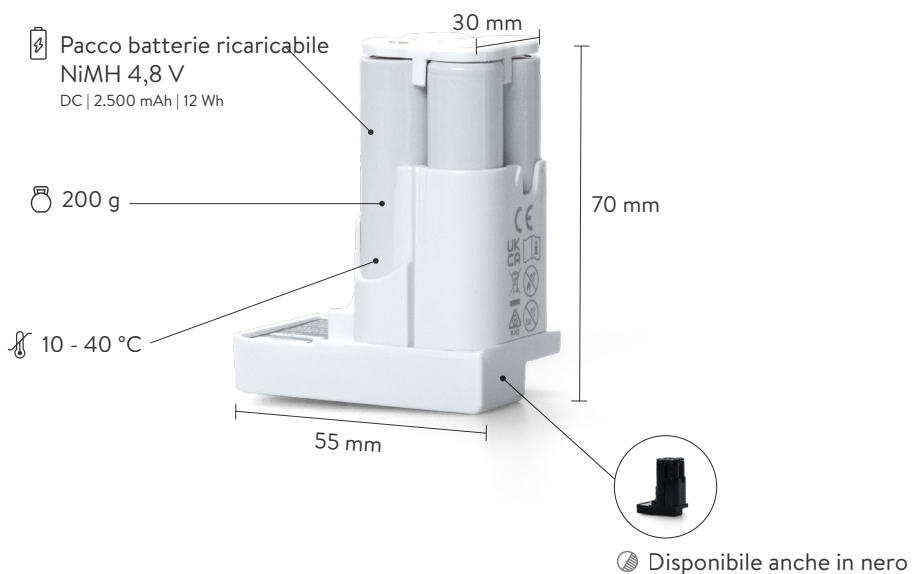

Dettagli tecnici

Maggiori informazioni su
nuki.io