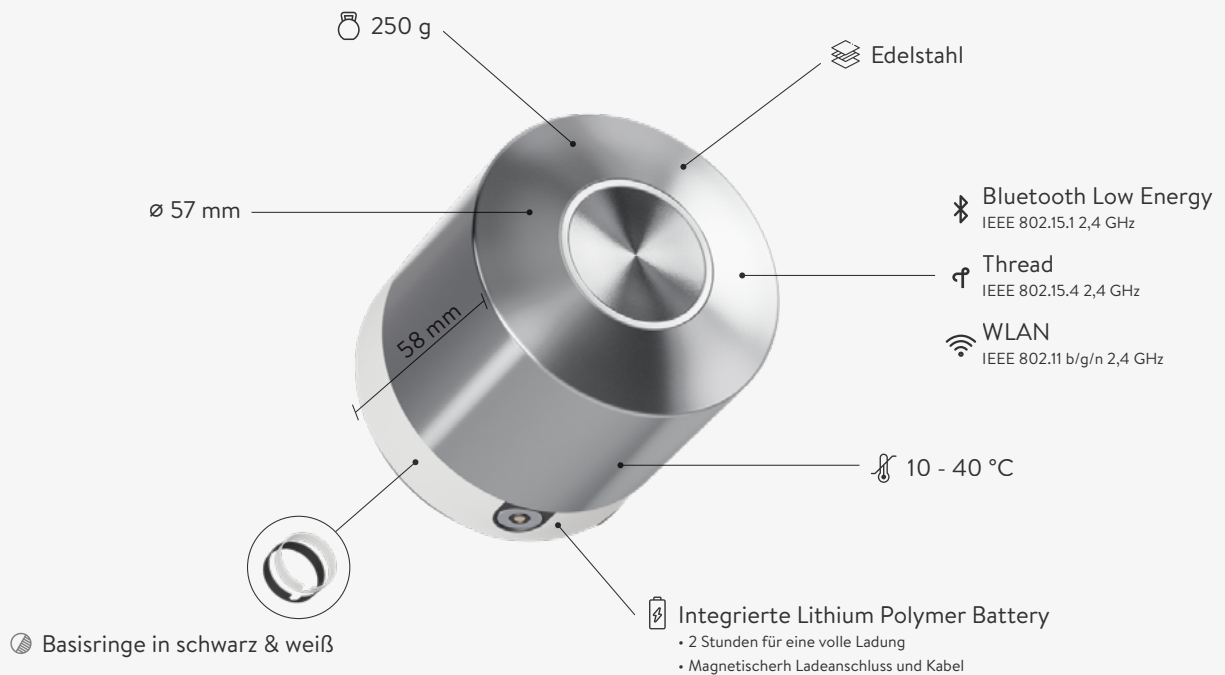

### Nuki Universal Cylinder

Modulare Verlängerungen

- 30 mm - 55 mm modulare Verlängerungen (außen)
- 30 mm - 67,5 mm modulare Verlängerungen (innen)

Hartmetall-Bolzen

in fünf verschiedenen Längen zur Anpassung an die Außenverlängerungen

Befestigungsschrauben

für modulare Segmente (innen)

Adapter

3x Schlüssel

Security Card

Messkarte

## Nuki Smart Lock Ultra

<b>Motor</b>
Bürstenlose Motor-Technologie für reibungslosen Betrieb und Energieeffizienz.
<b>Verriegelungsmodi</b>
<b>Insane:</b> Auf- und Zusperrern in weniger als 1,5 Sekunden* <b>Standard:</b> Auf- und Zusperrern in 2 Sekunden* <b>Gentle:</b> Auf- und Zusperrern in weniger als 3,3 Sekunden*
<b>Kompatibilität</b>
<ul style="list-style-type: none"><li>• Gebündelt mit Universalzylinder für maximale Kompatibilität</li><li>• Höchste Industriesicherheitsklasse (SKG***)</li><li>• Universal Cylinder Abmessungen: 130 x 33 x 17 mm</li></ul>
<b>Alternative Entriegelungsoptionen</b>
Alternative Entriegelungsoptionen sind über Nuki Zubehör erhältlich (Code, Fingerabdruck, Fob und mehr)