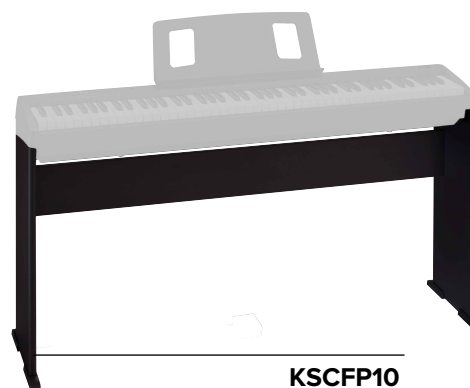

KSCFP10
FP-10 Keyboard-Stativ
UVP 94 CHF
BESTELL-NR. 420751