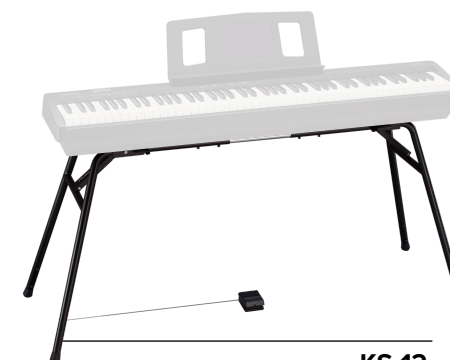

### ZUBEHÖR

**DP-10**  
Dämpfer-Pedal  
UVP 42 CHF  
BESTELL-NR. 087560

**CB-76RL / CB-88RL**  
Tragetaschen  
UVP 84 CHF / 94 CHF  
BESTELL-NR. 413191 / 413201

**KSCFP10**  
FP-10 Keyboard-Stativ  
UVP 94 CHF  
BESTELL-NR. 420751