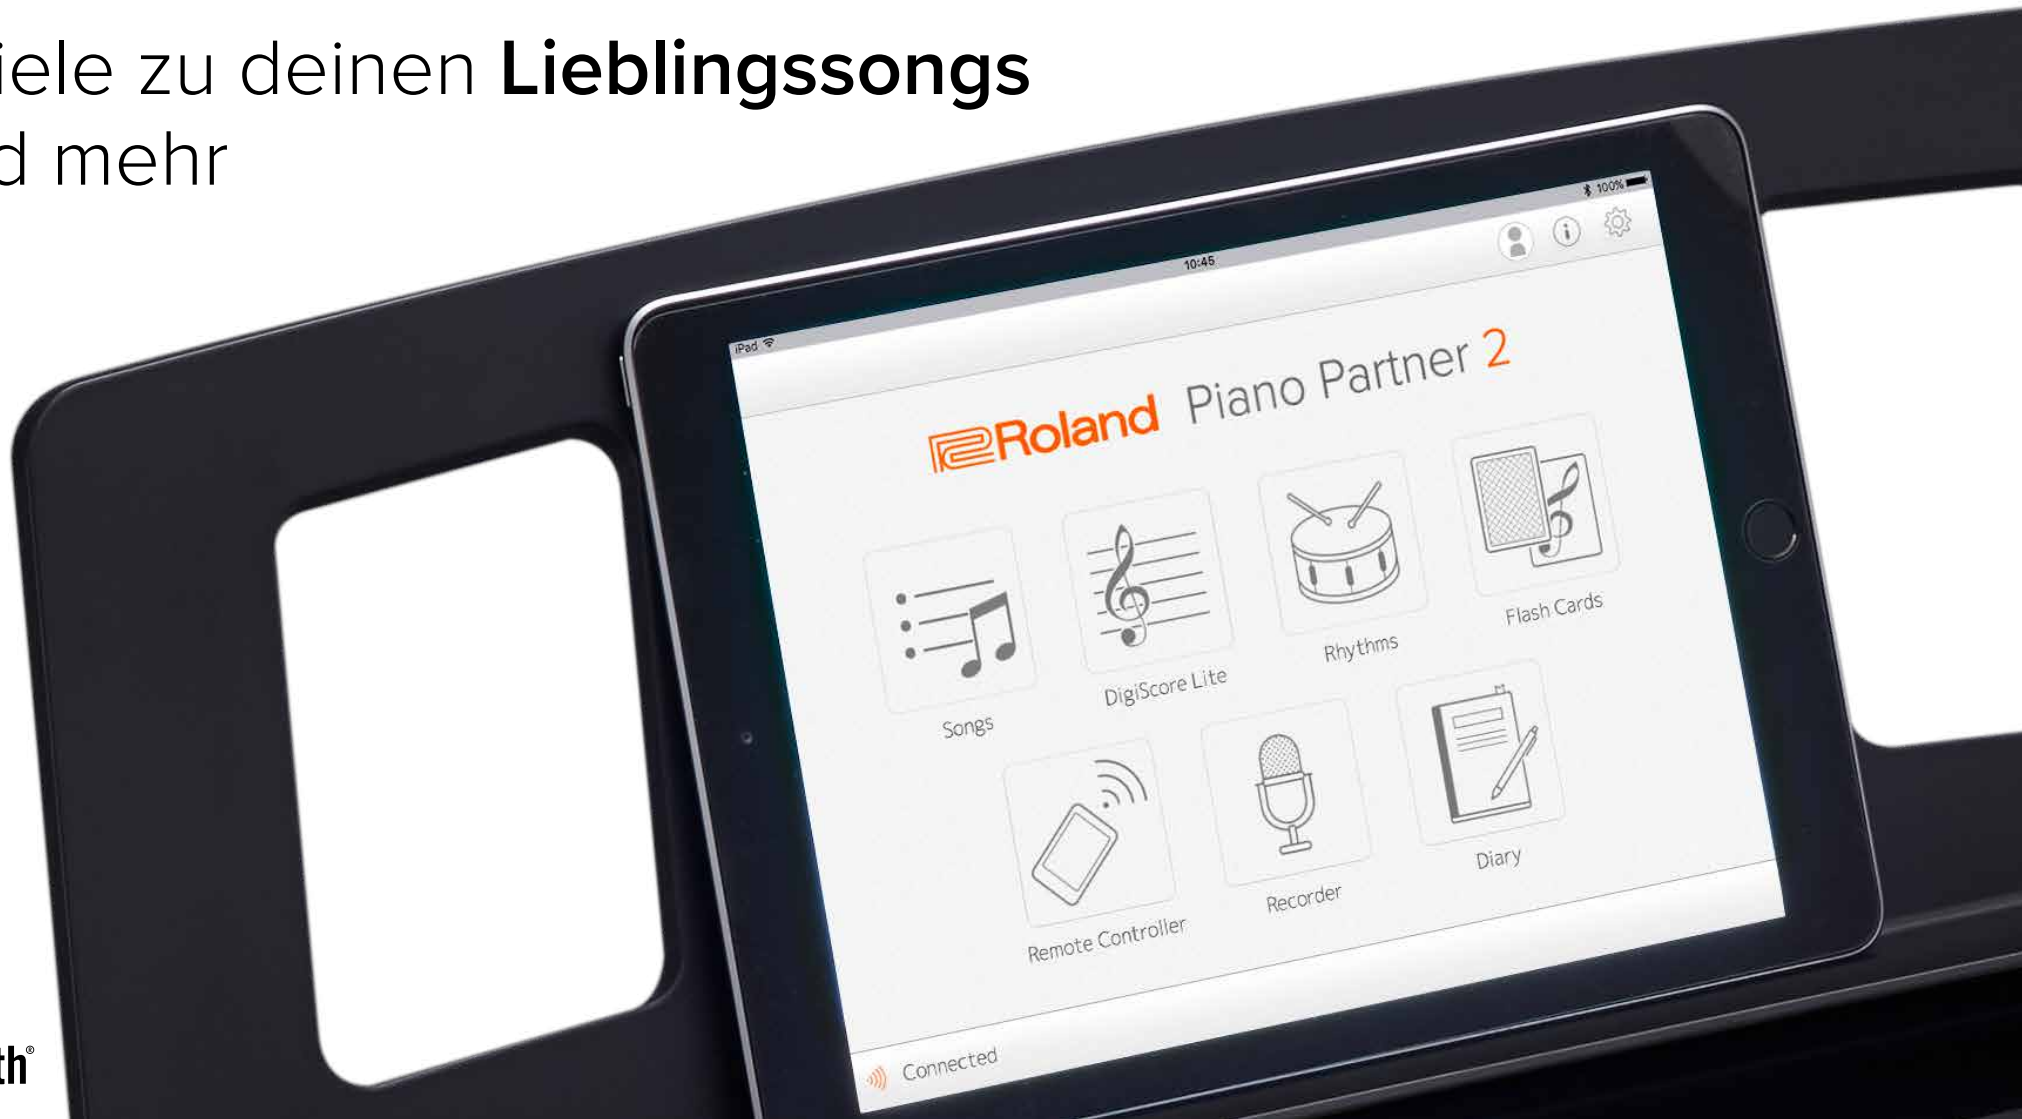

GESTALTE JEDE SESSION UNTERHALTSAM UND PRODUKTIV

- Kostenlose **Piano Partner 2**-App
- Spiele zu deinen **Lieblingssongs** und mehr