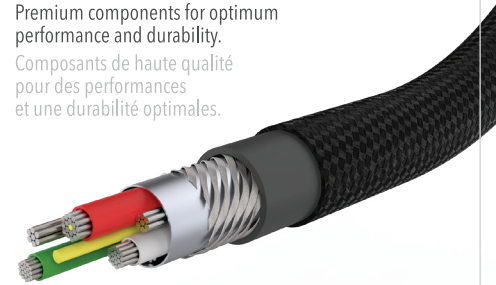

**4FT
1.2m**

SCOSCHE

CCB4SR-SP

ID

Manufactured in China
Fabriqué en Chine

530CCB4SR-SP 09/18

Please use Scosche
Black Sombrero
Hangtag with Base

High-Speed charge, sync,
and data transfer.

Chargement, synchronisation et
transfert de données de haute vitesse.

Handles up to 60W/3A for rapidly
charging your device.

Capacité de jusqu'à 15W pour
charger rapidement.

Aluminum connector housing and
braided cable sleeve for durable,
tangle-free use.

Carter de connecteur en aluminium
et manchon de câble tressé pour
la durabilité et la résistance
aux enchevêtrements.

Premium components for optimum
performance and durability.

Composants de haute qualité
pour des performances
et une durabilité optimales.